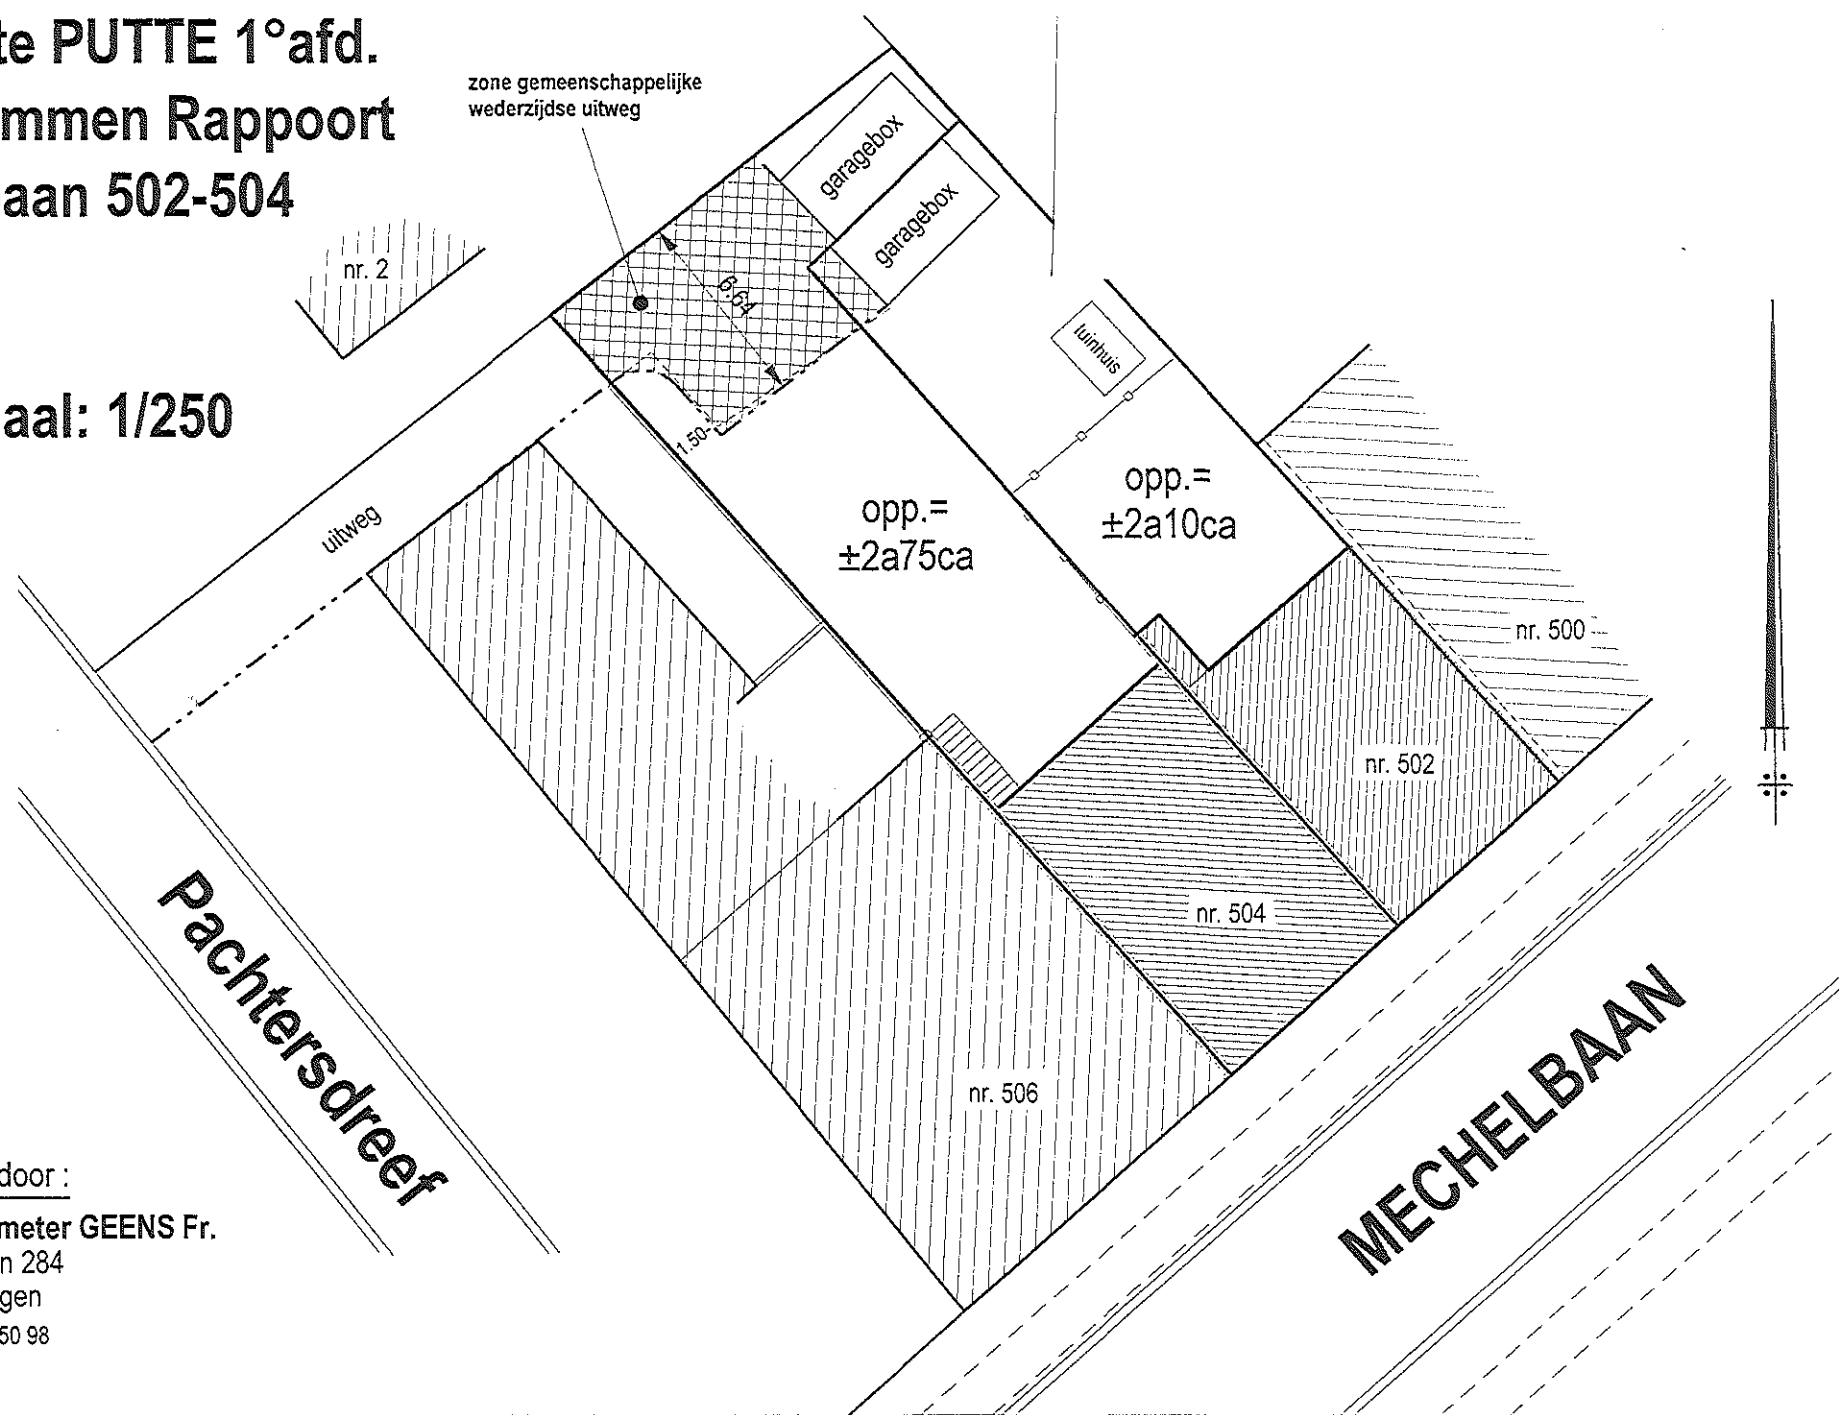

**gemeente PUTTE 1°afd.
Eigendommen Rappoort
Mechelbaan 502-504**

Schaal: 1/250

Opgemaakt door :

BVBA Landmeter GEENS Fr.
Schrieksebaan 284
3140 Keerbergen
Tel/Fax : 015/23 50 98