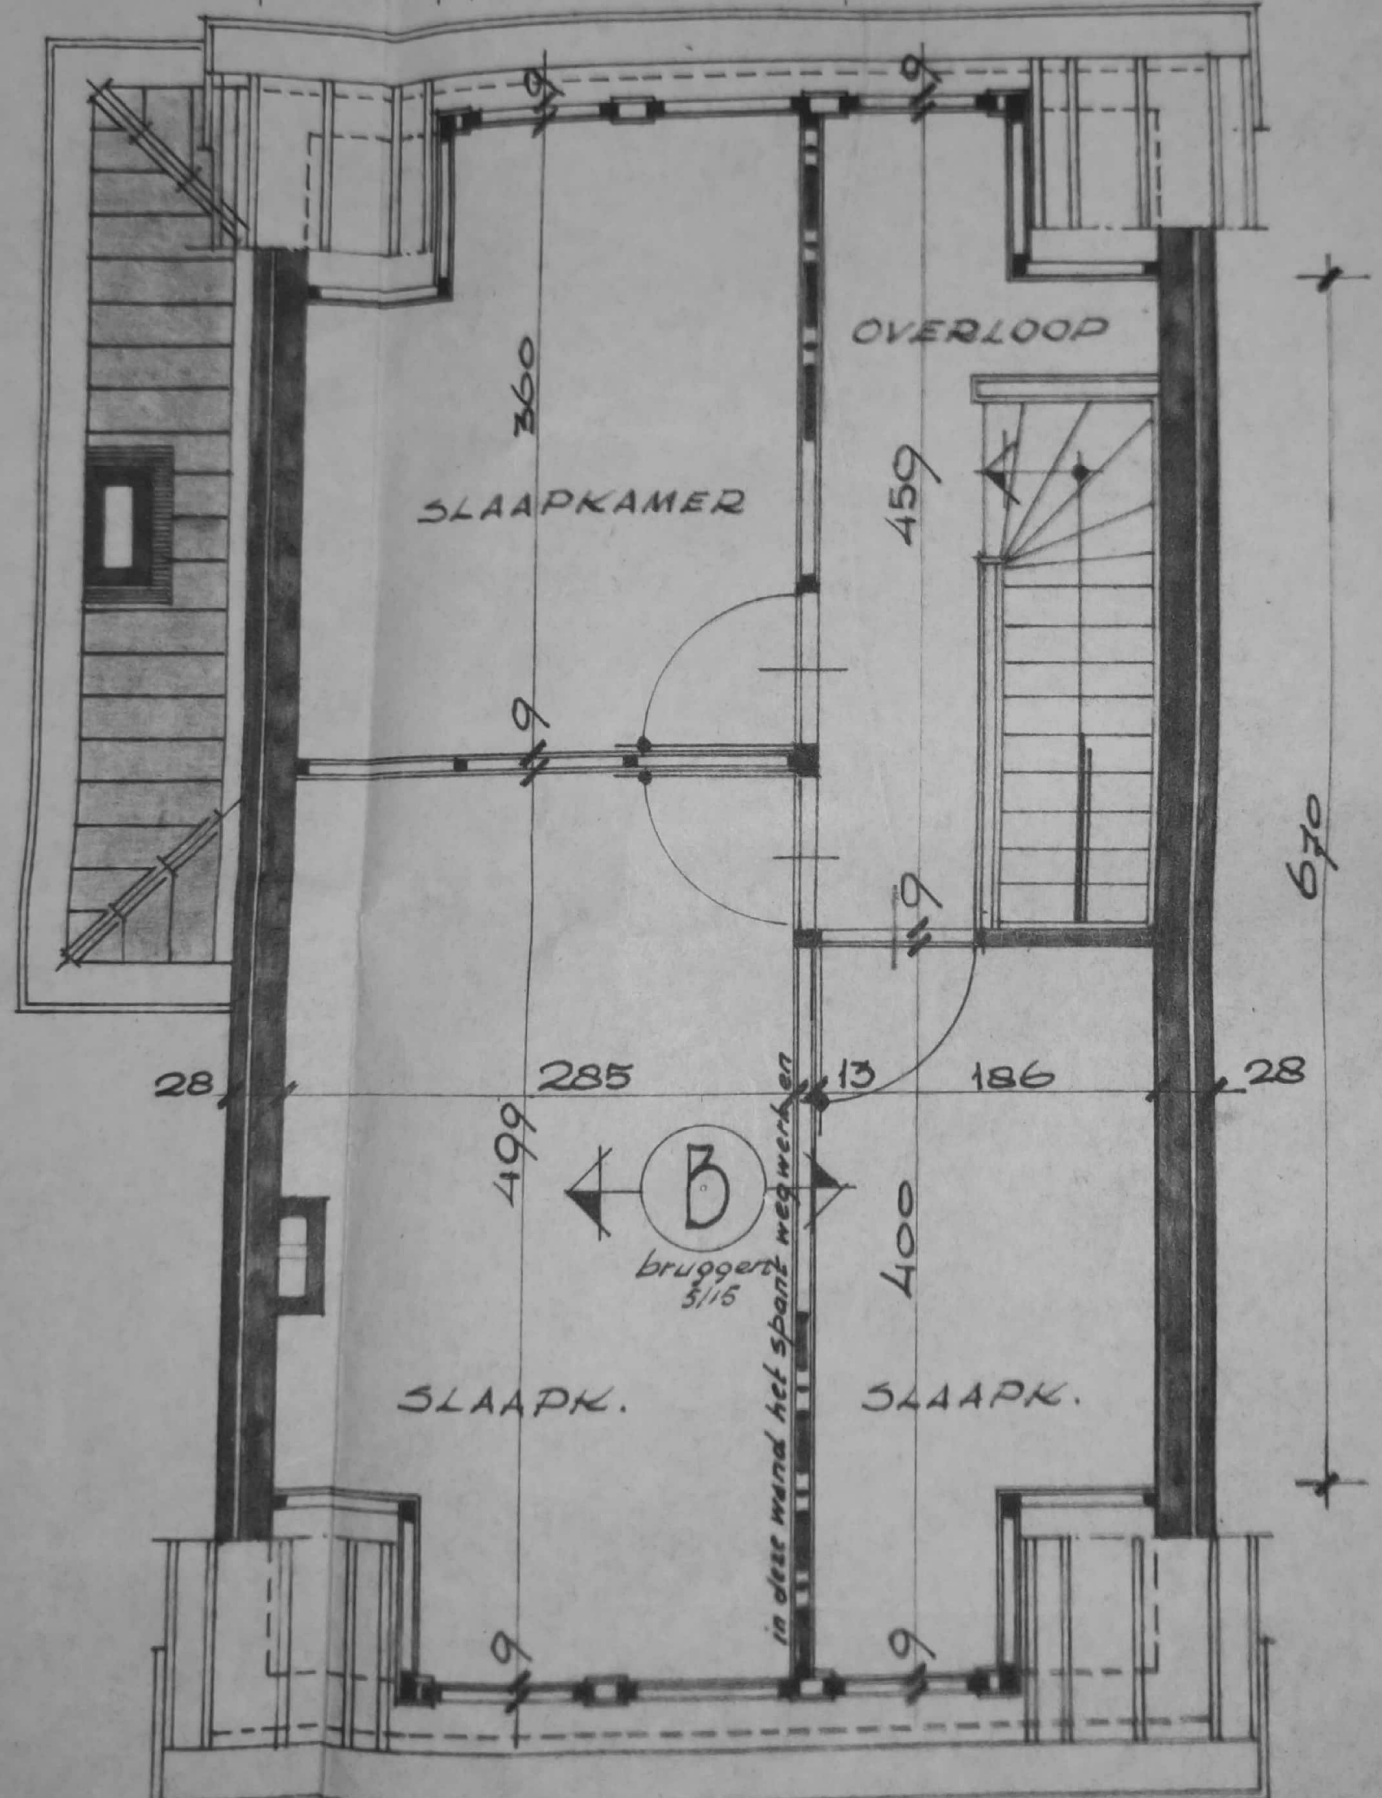

102 1/2 20 85 20 85 20 85 20 102 1/2

28

360

SLAAPKAMER

OVERLOOP

459

9

119

670

285

13

186

28

499

B
brugget
5/16

400

SLAAPK.

SLAAPK.

in deze wand het spant wegwerken

102 1/2 20 85 20 85 20 85 20 102 1/2

540

VERDIEPING (alle wanders zij)