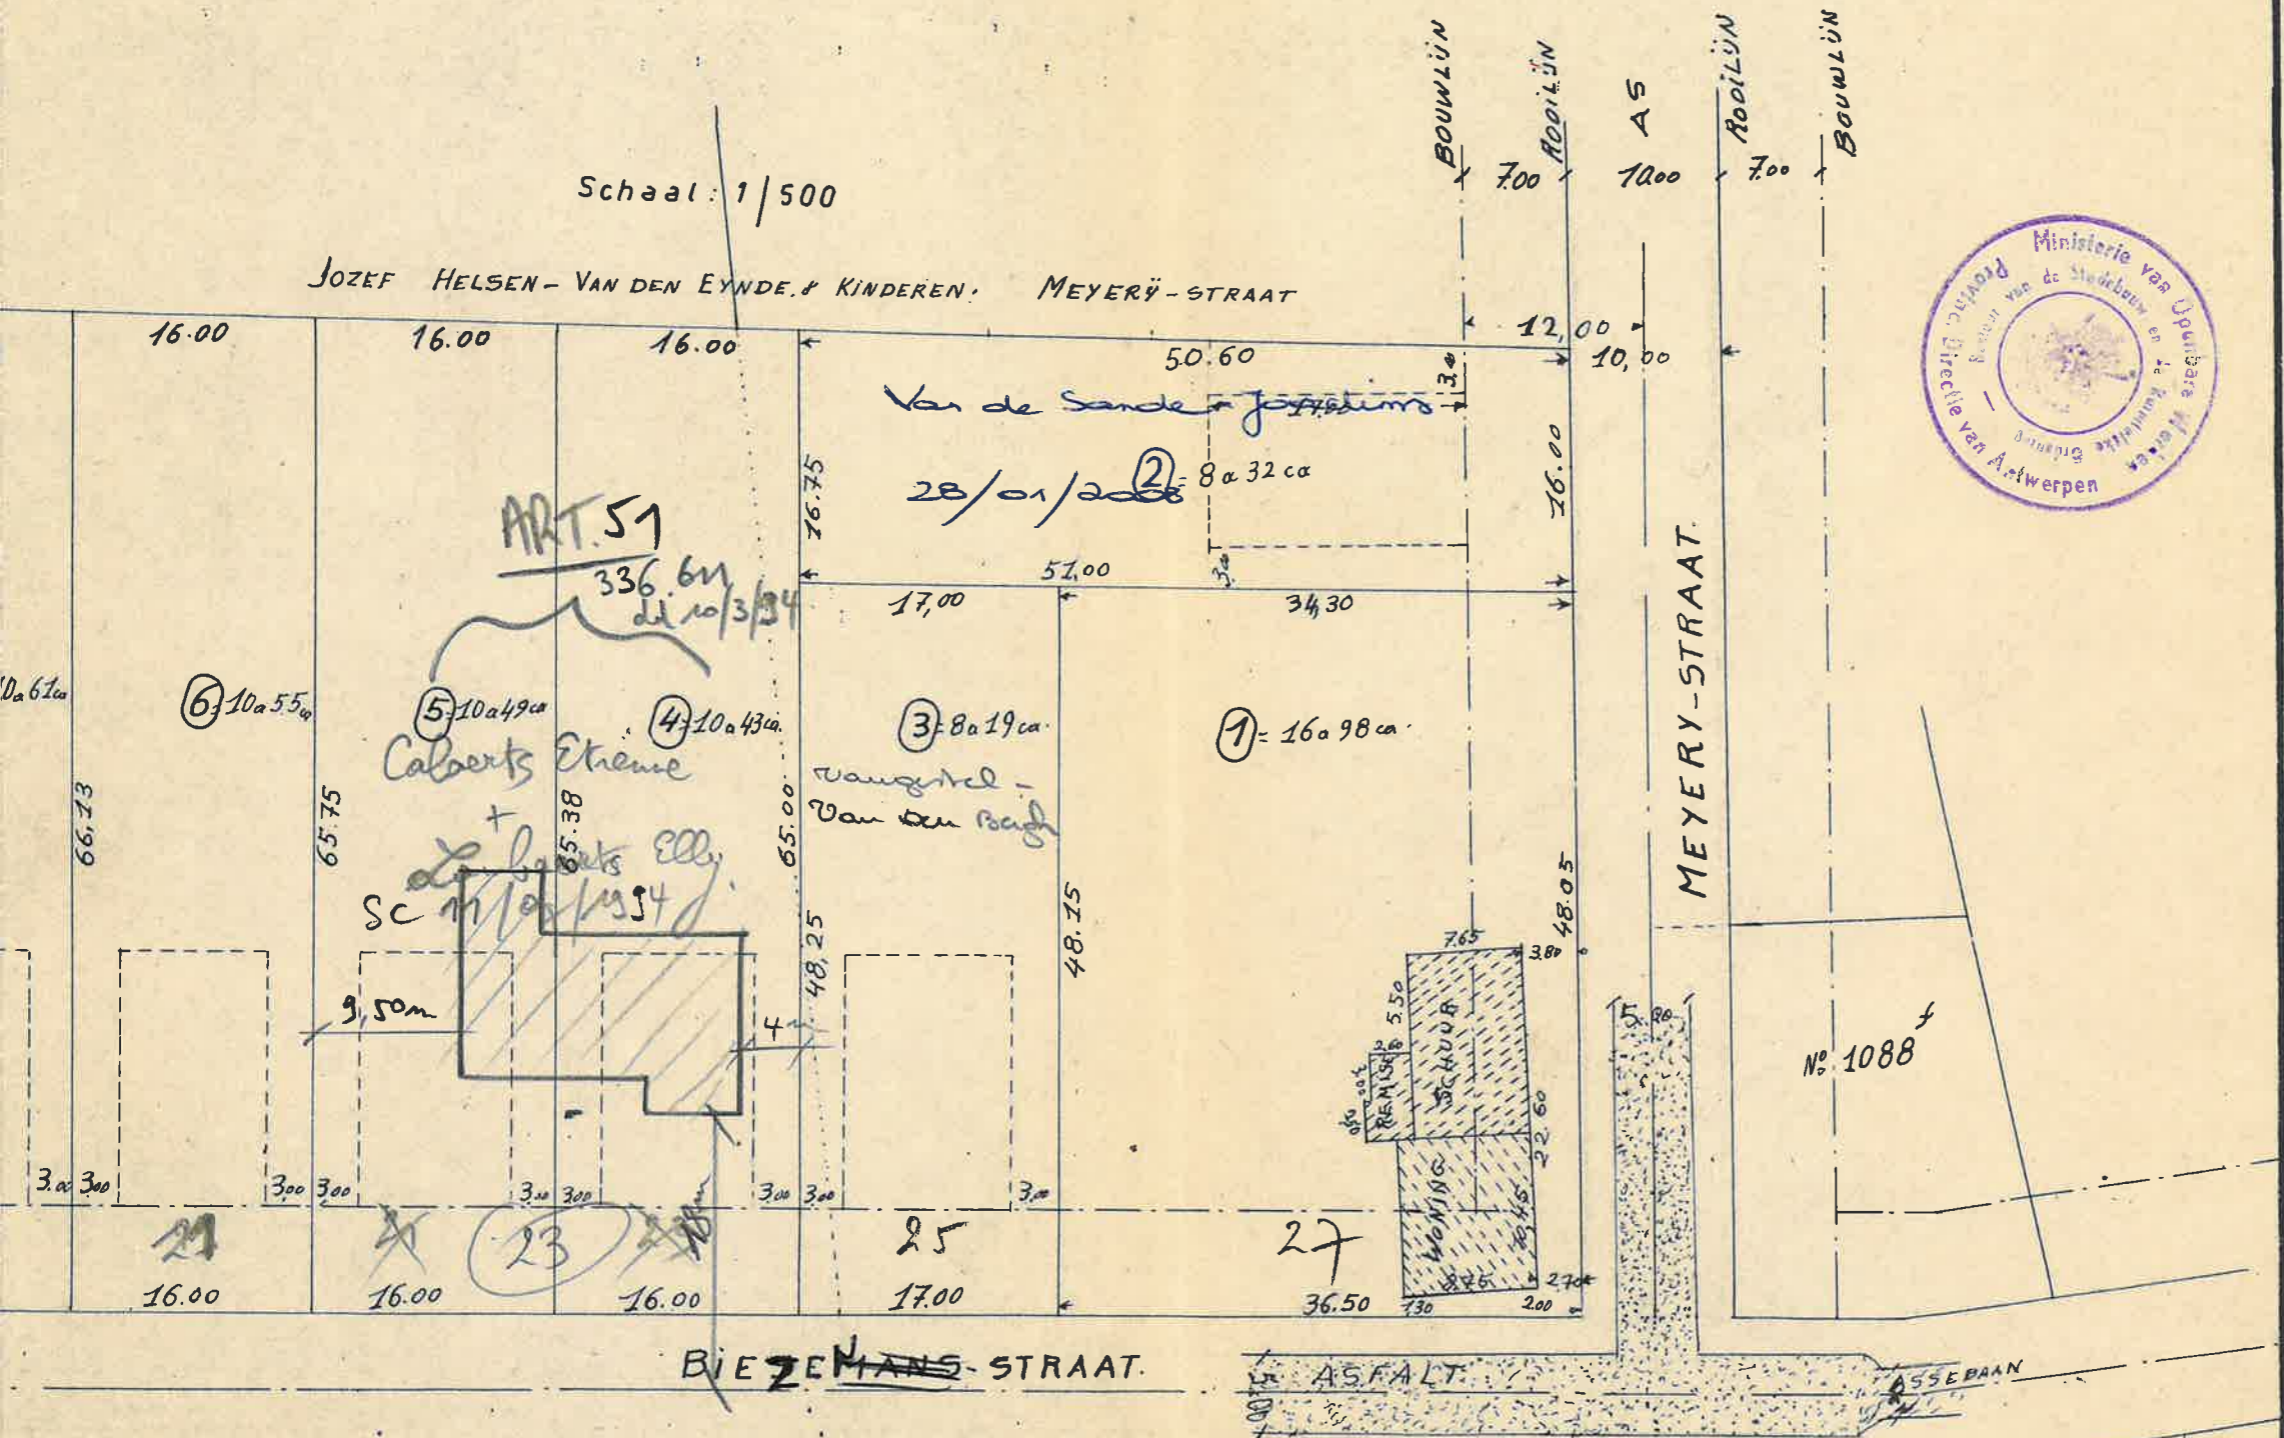

Schaal: 1/500

JOZEF HELSEN - VAN DEN EYNDE, & KINDEREN: MEYERÏ-STRAAT

ART. 51

336.61
d. 10/3/34

Van de Sande
28/01/2006
8a 32 ca

5-10a 49 ca
Calberts Etienne

4-10a 43 ca

3-8a 19 ca

1-16a 98 ca

Wanghel -
Van den Bosch

SC 11/02/1934
Calberts Elly

N° 1088

BIEZENANS-STRAAT.

ASFALT

ASSEBAAN