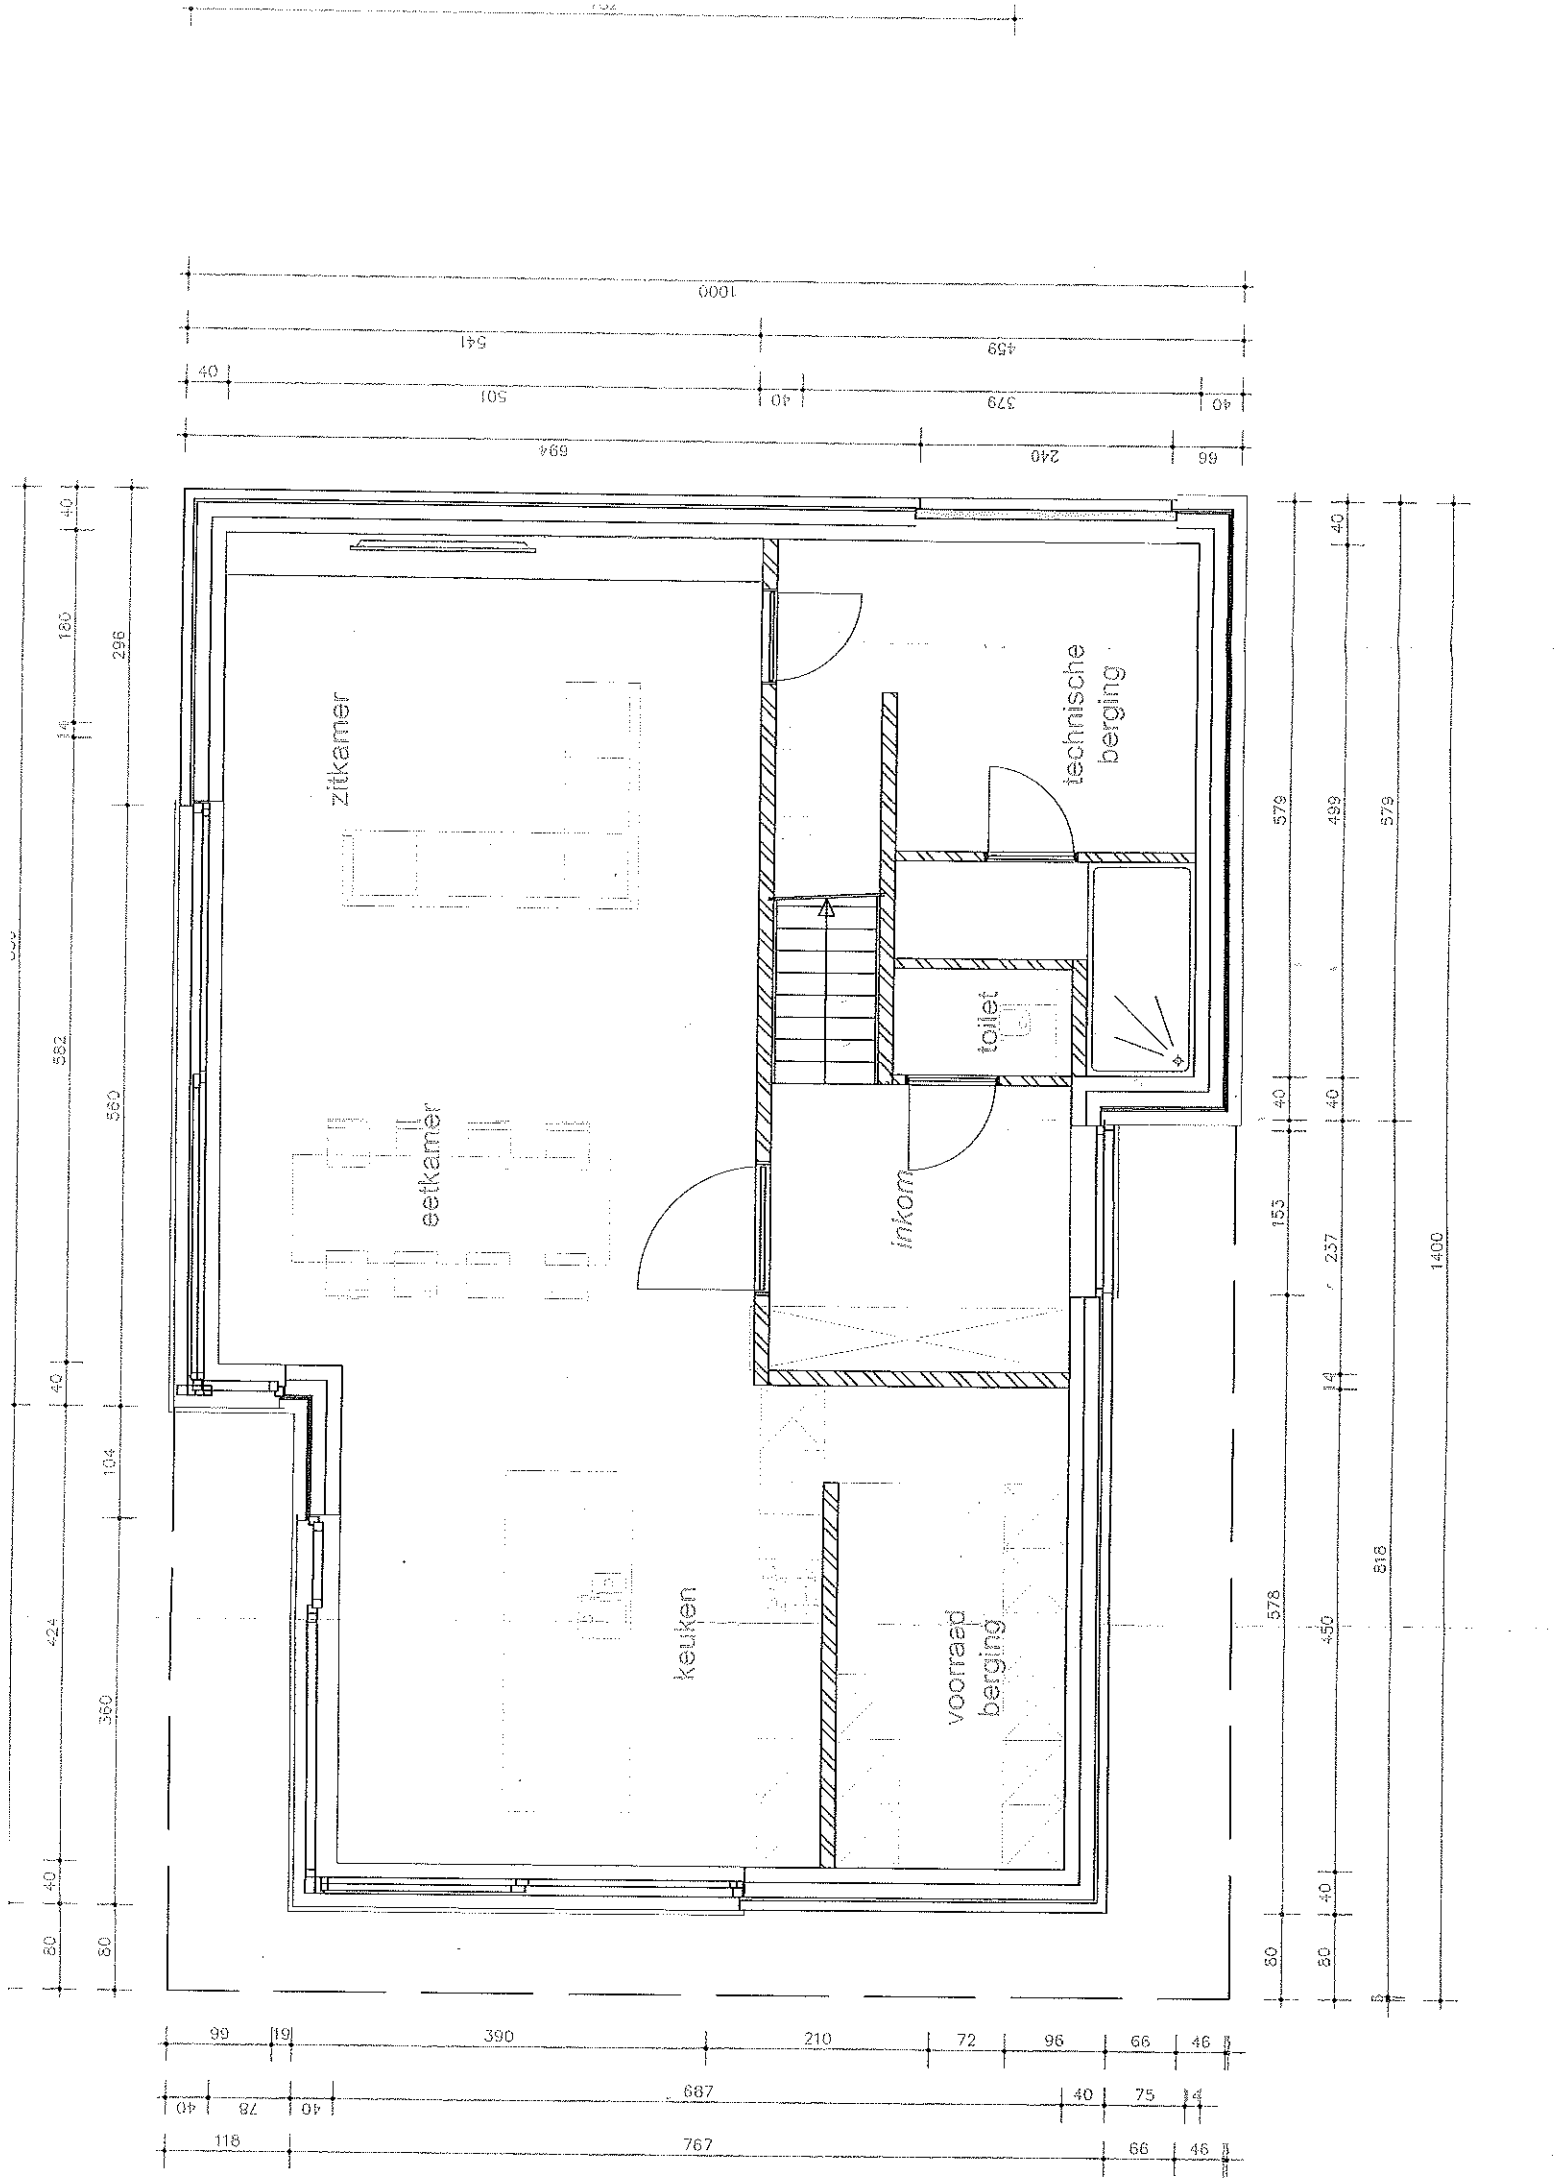

inplanting schaal 1 / 200

Dimensions (mm):

- Top edge: 40, 541, 459, 379, 40, 66, 240, 694, 501, 40, 1000
- Left edge: 80, 40, 424, 360, 104, 560, 582, 14, 180, 40, 296
- Right edge: 80, 40, 578, 153, 40, 579, 40, 499, 40, 579, 40, 1400
- Bottom edge: 99, 19, 390, 210, 72, 96, 66, 46, 687, 40, 75, 4, 118, 767, 66, 46

Room Labels:

- zitkamer
- eetkamer
- keuken
- incom
- voorraad berging
- toilet
- technische berging