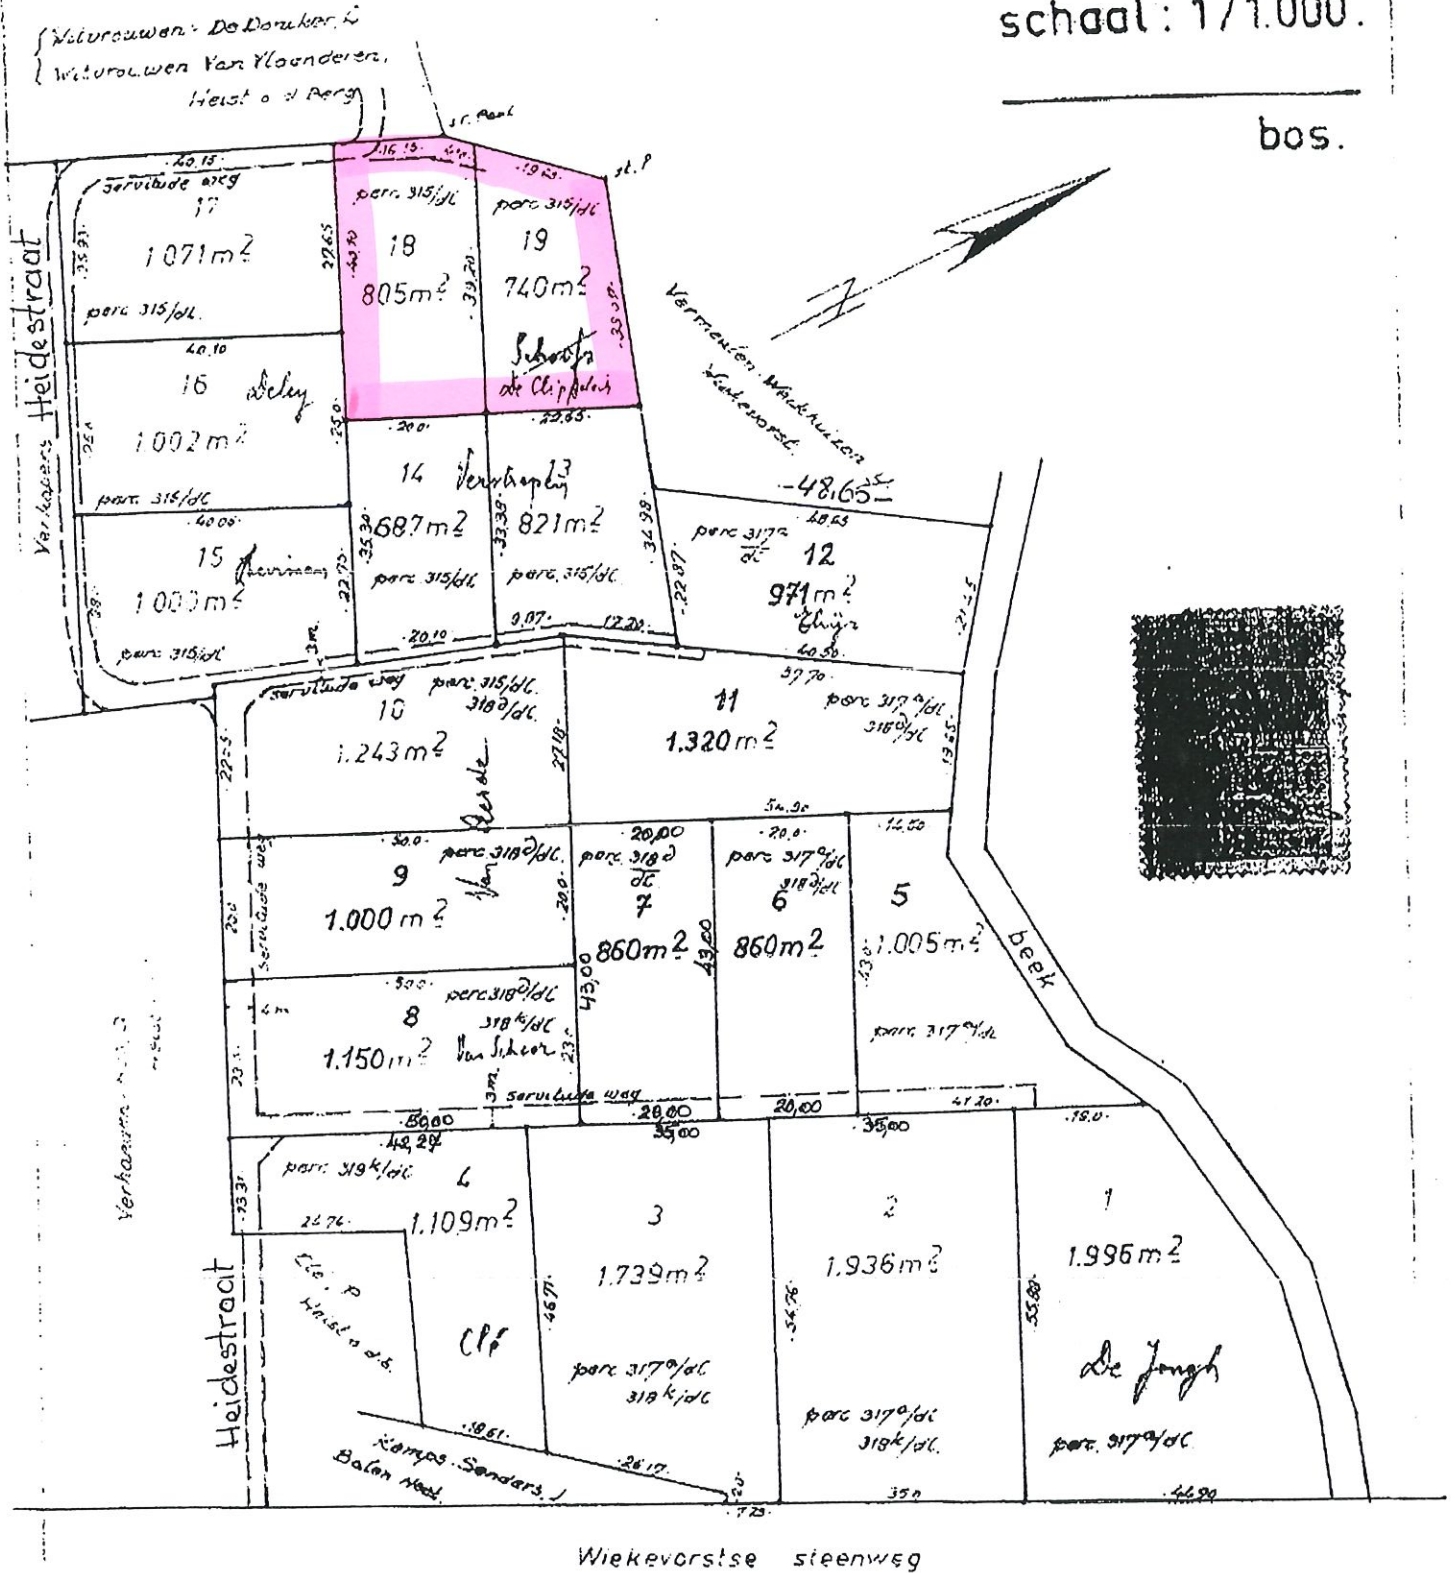

Gemeente HEIST OP DEN BERG.  
 Sectie C. - "cijns heide.,  
 schaal: 1/1.000.

bos.

Geeboekt te Westerlo, de 7 October 1930

Boek 61, blad 80 vak 11 blad verzending ga

Oncvanger *[Handwritten name]*

trost De Oncvanger.

*[Handwritten signature]*

Wynegom, 21 9 1970

de Landmeter export

*[Handwritten signature]*

H. Gönck