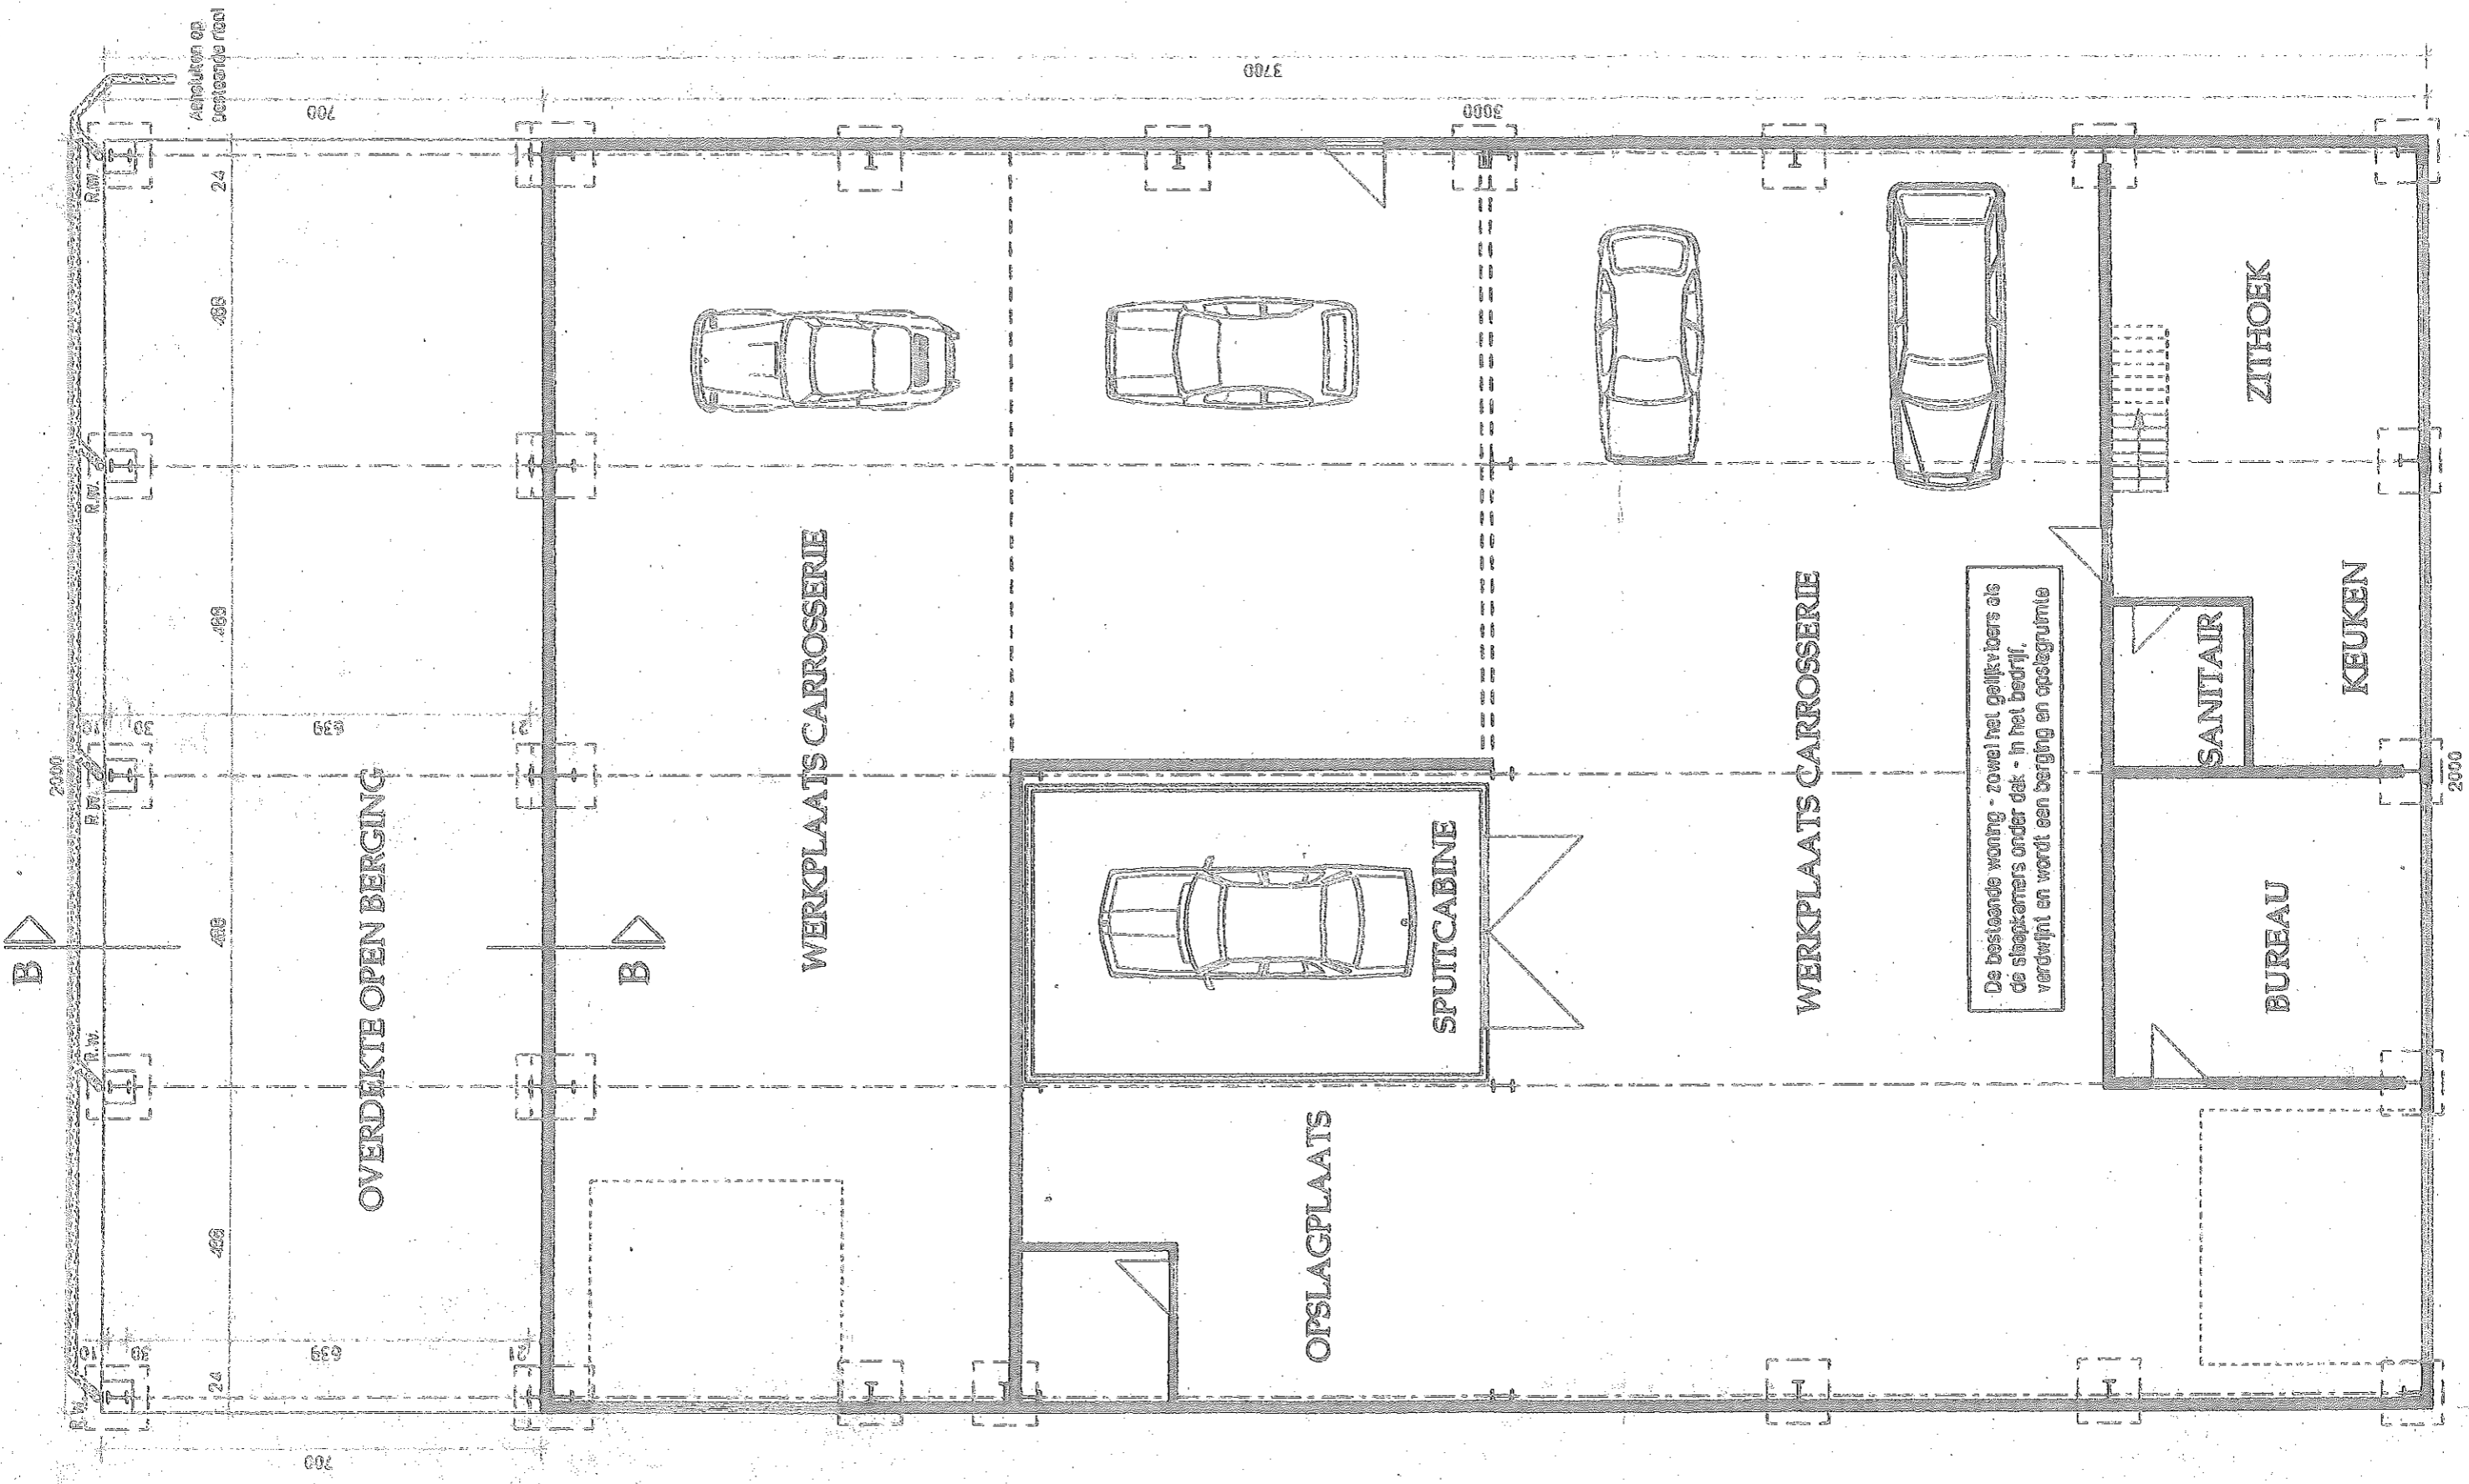

NIEUW

BESTAAND

NIEUW

BESTAAND

Absoluten op bestaande raai

700

24

488

488

653

488

488

653

24

700

3700

3000

2000

B

B

SANTAIR

BUREAU

KEUKEN

ZITHOEK

SPUITCABINE

WERKPLAATS CARROSSERIE

WERKPLAATS CARROSSERIE

OPSLAGPLAATS

OVERDEKTE OPEN BERGING

De bestaende woning - zowel het gelijkvloers als de slaapkamers onder dak - in het bedrijf. verdwijnt en wordt een berging en opslagruimte