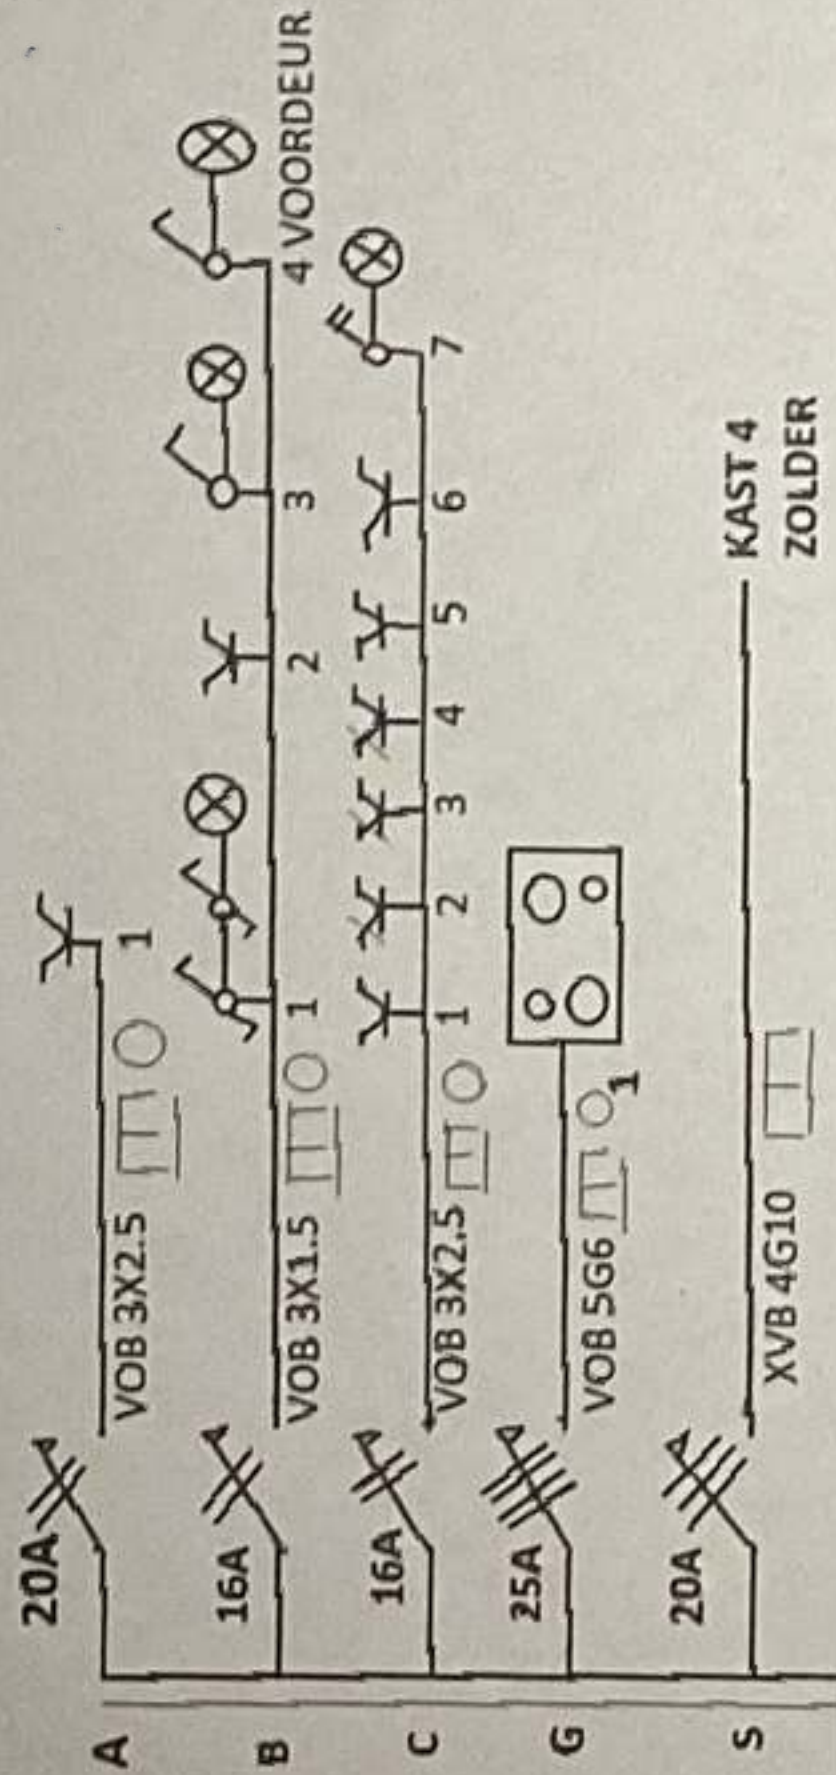

KEURINGSDOSSIER ELEKTRISCHE INSTALLATIE

GROTE BAAN 62 2235 Hulshout

Eigenaar: Johan Verlinden

EAN nummer : 541448820059294557

Bouwjaar ; 1935

Installatie deel 1 voor okt 1981

Uitbreiding keuken 2008

Aarding ; pennen (18ohm)

EENDRAADSCHEMA KAST 1+2 GROTE BAAN 62 2235 HULSHOUT
 EIGENAAR JOHAN VERLINDEN

[Handwritten signature]

10/01/2025

KAST 1

ABCDEFHIS VOOR 1981
 GR 2008

KAST 2

KAST 3 BERGING

EAN 541448820059294557