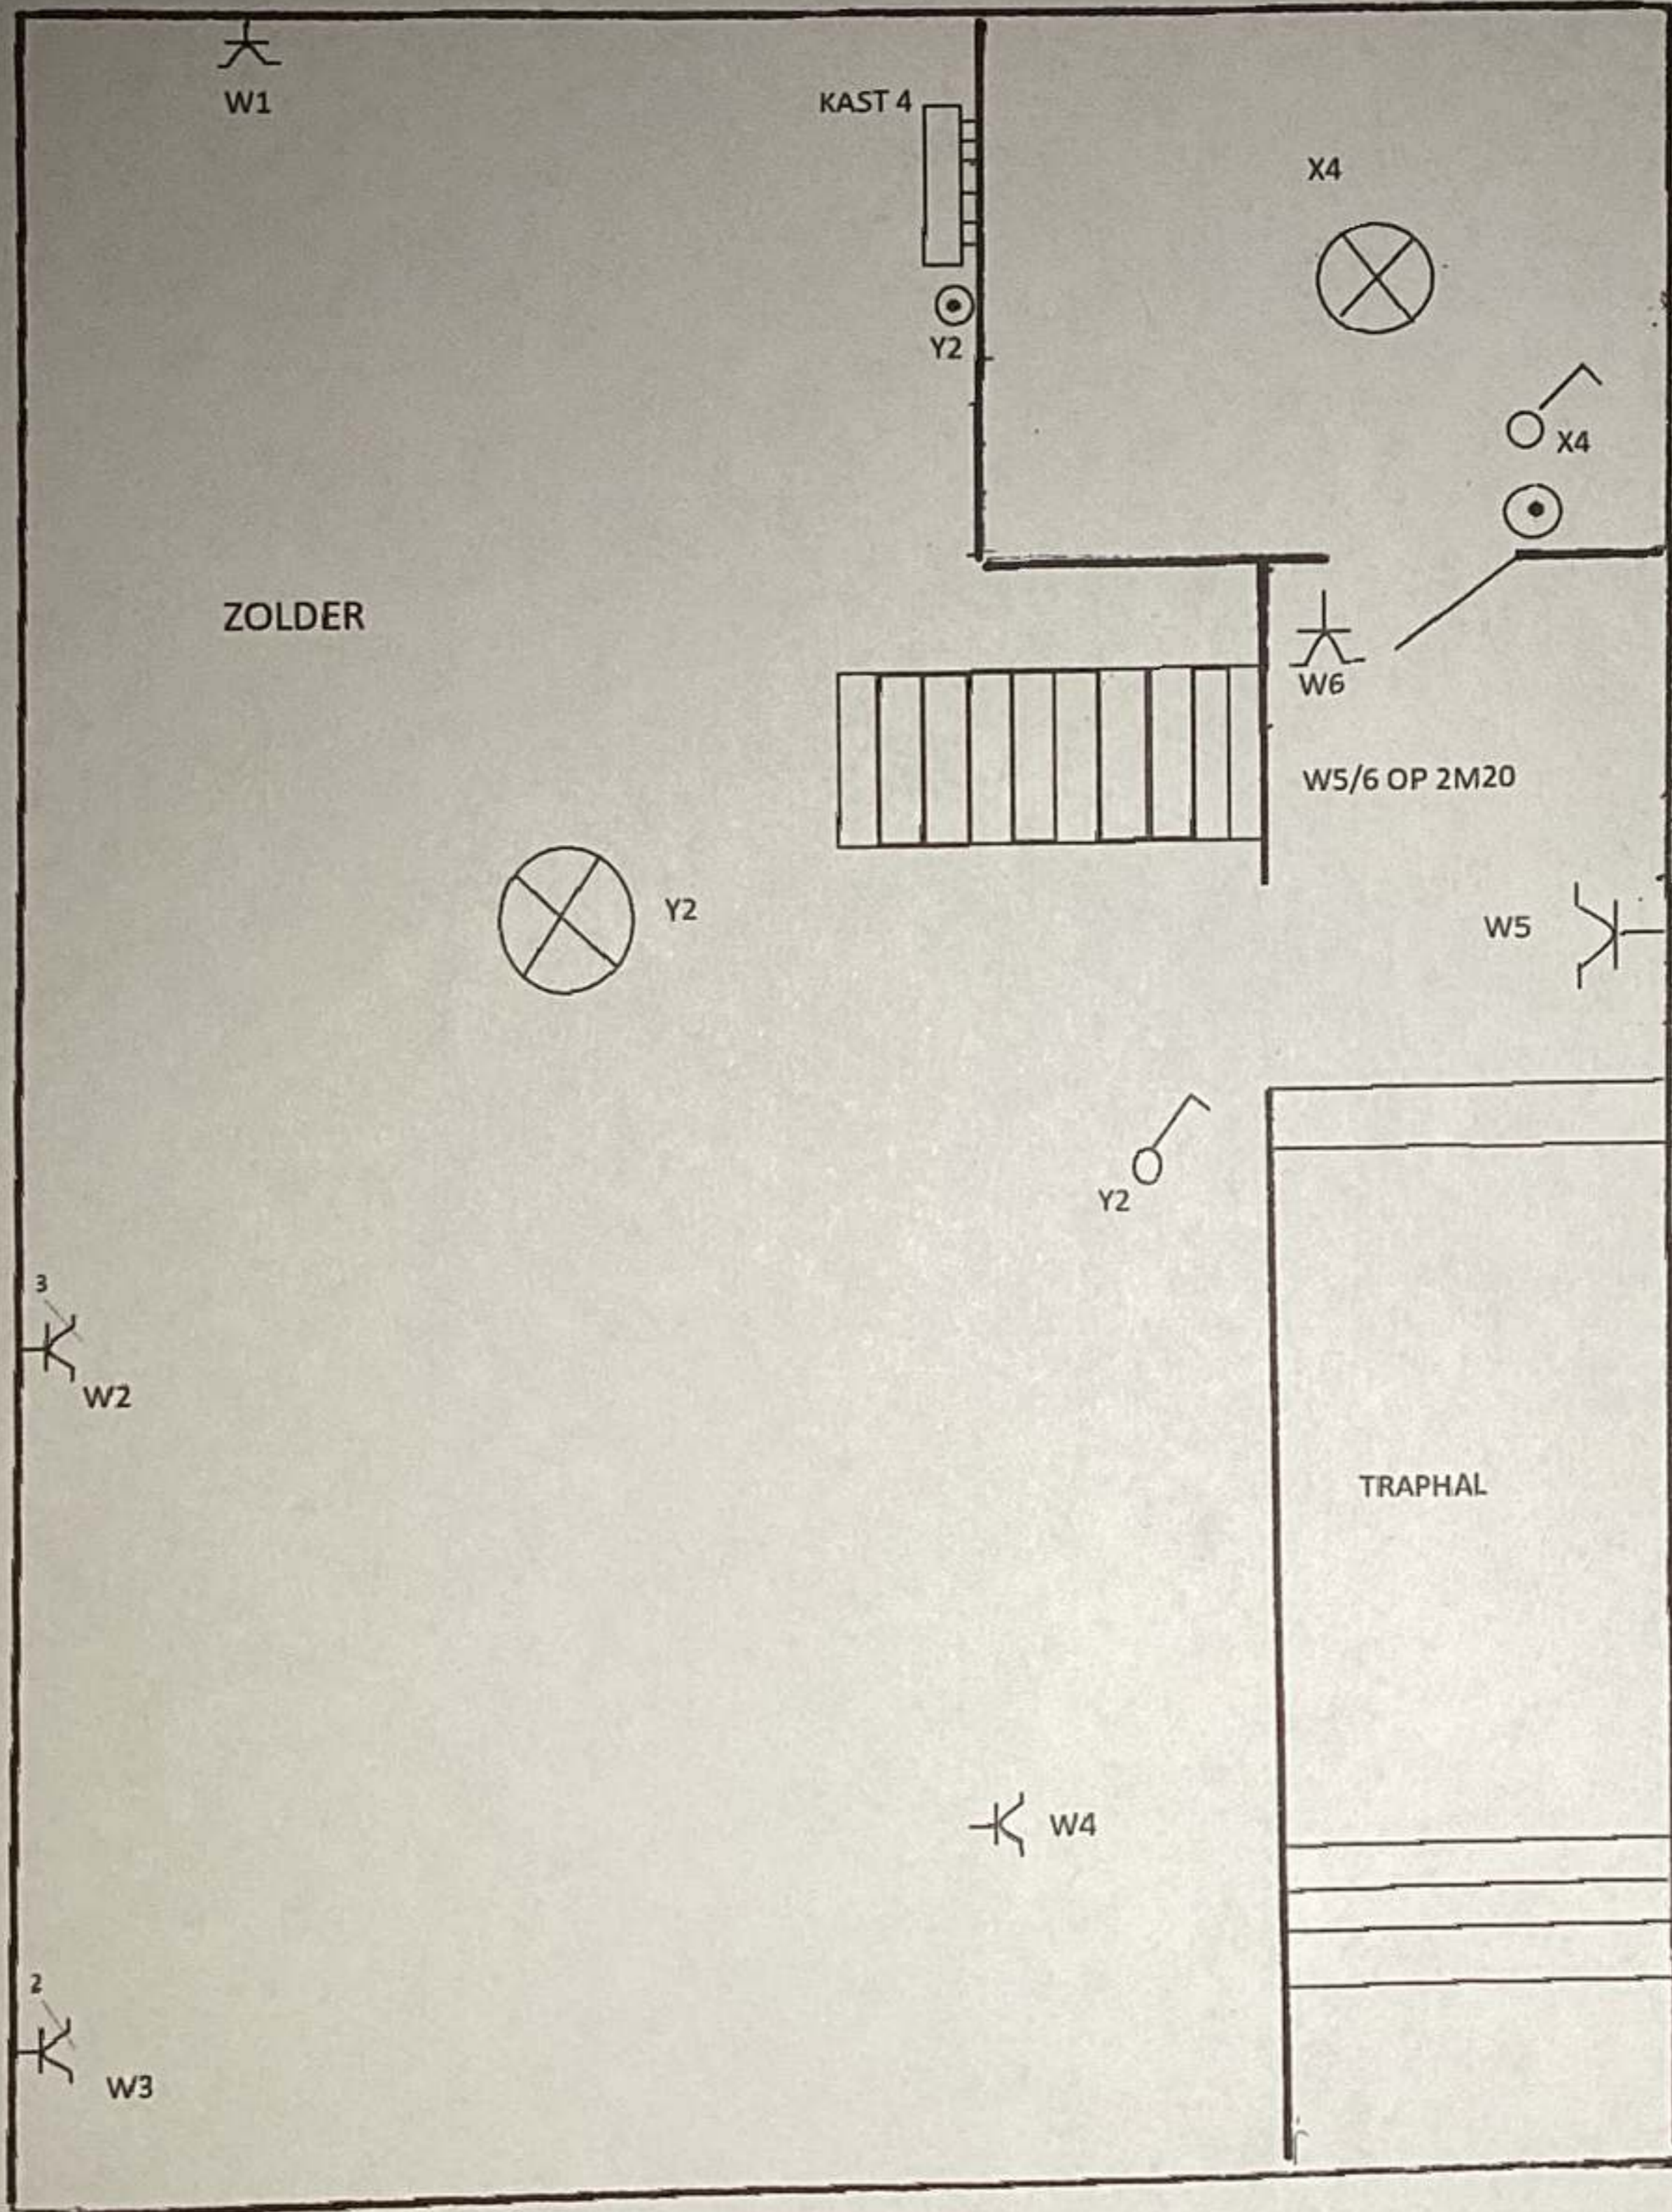

SITUATIESCHEMA ZOLDER GROTE BAAN 62 2235 HULSHOUT
EIGENAAR JOHAN VERLINDEN

GACEG 316
Eindred tekeningorganisatie
Jason Landsvregt

10/01/2025

EAN 541448820059294557