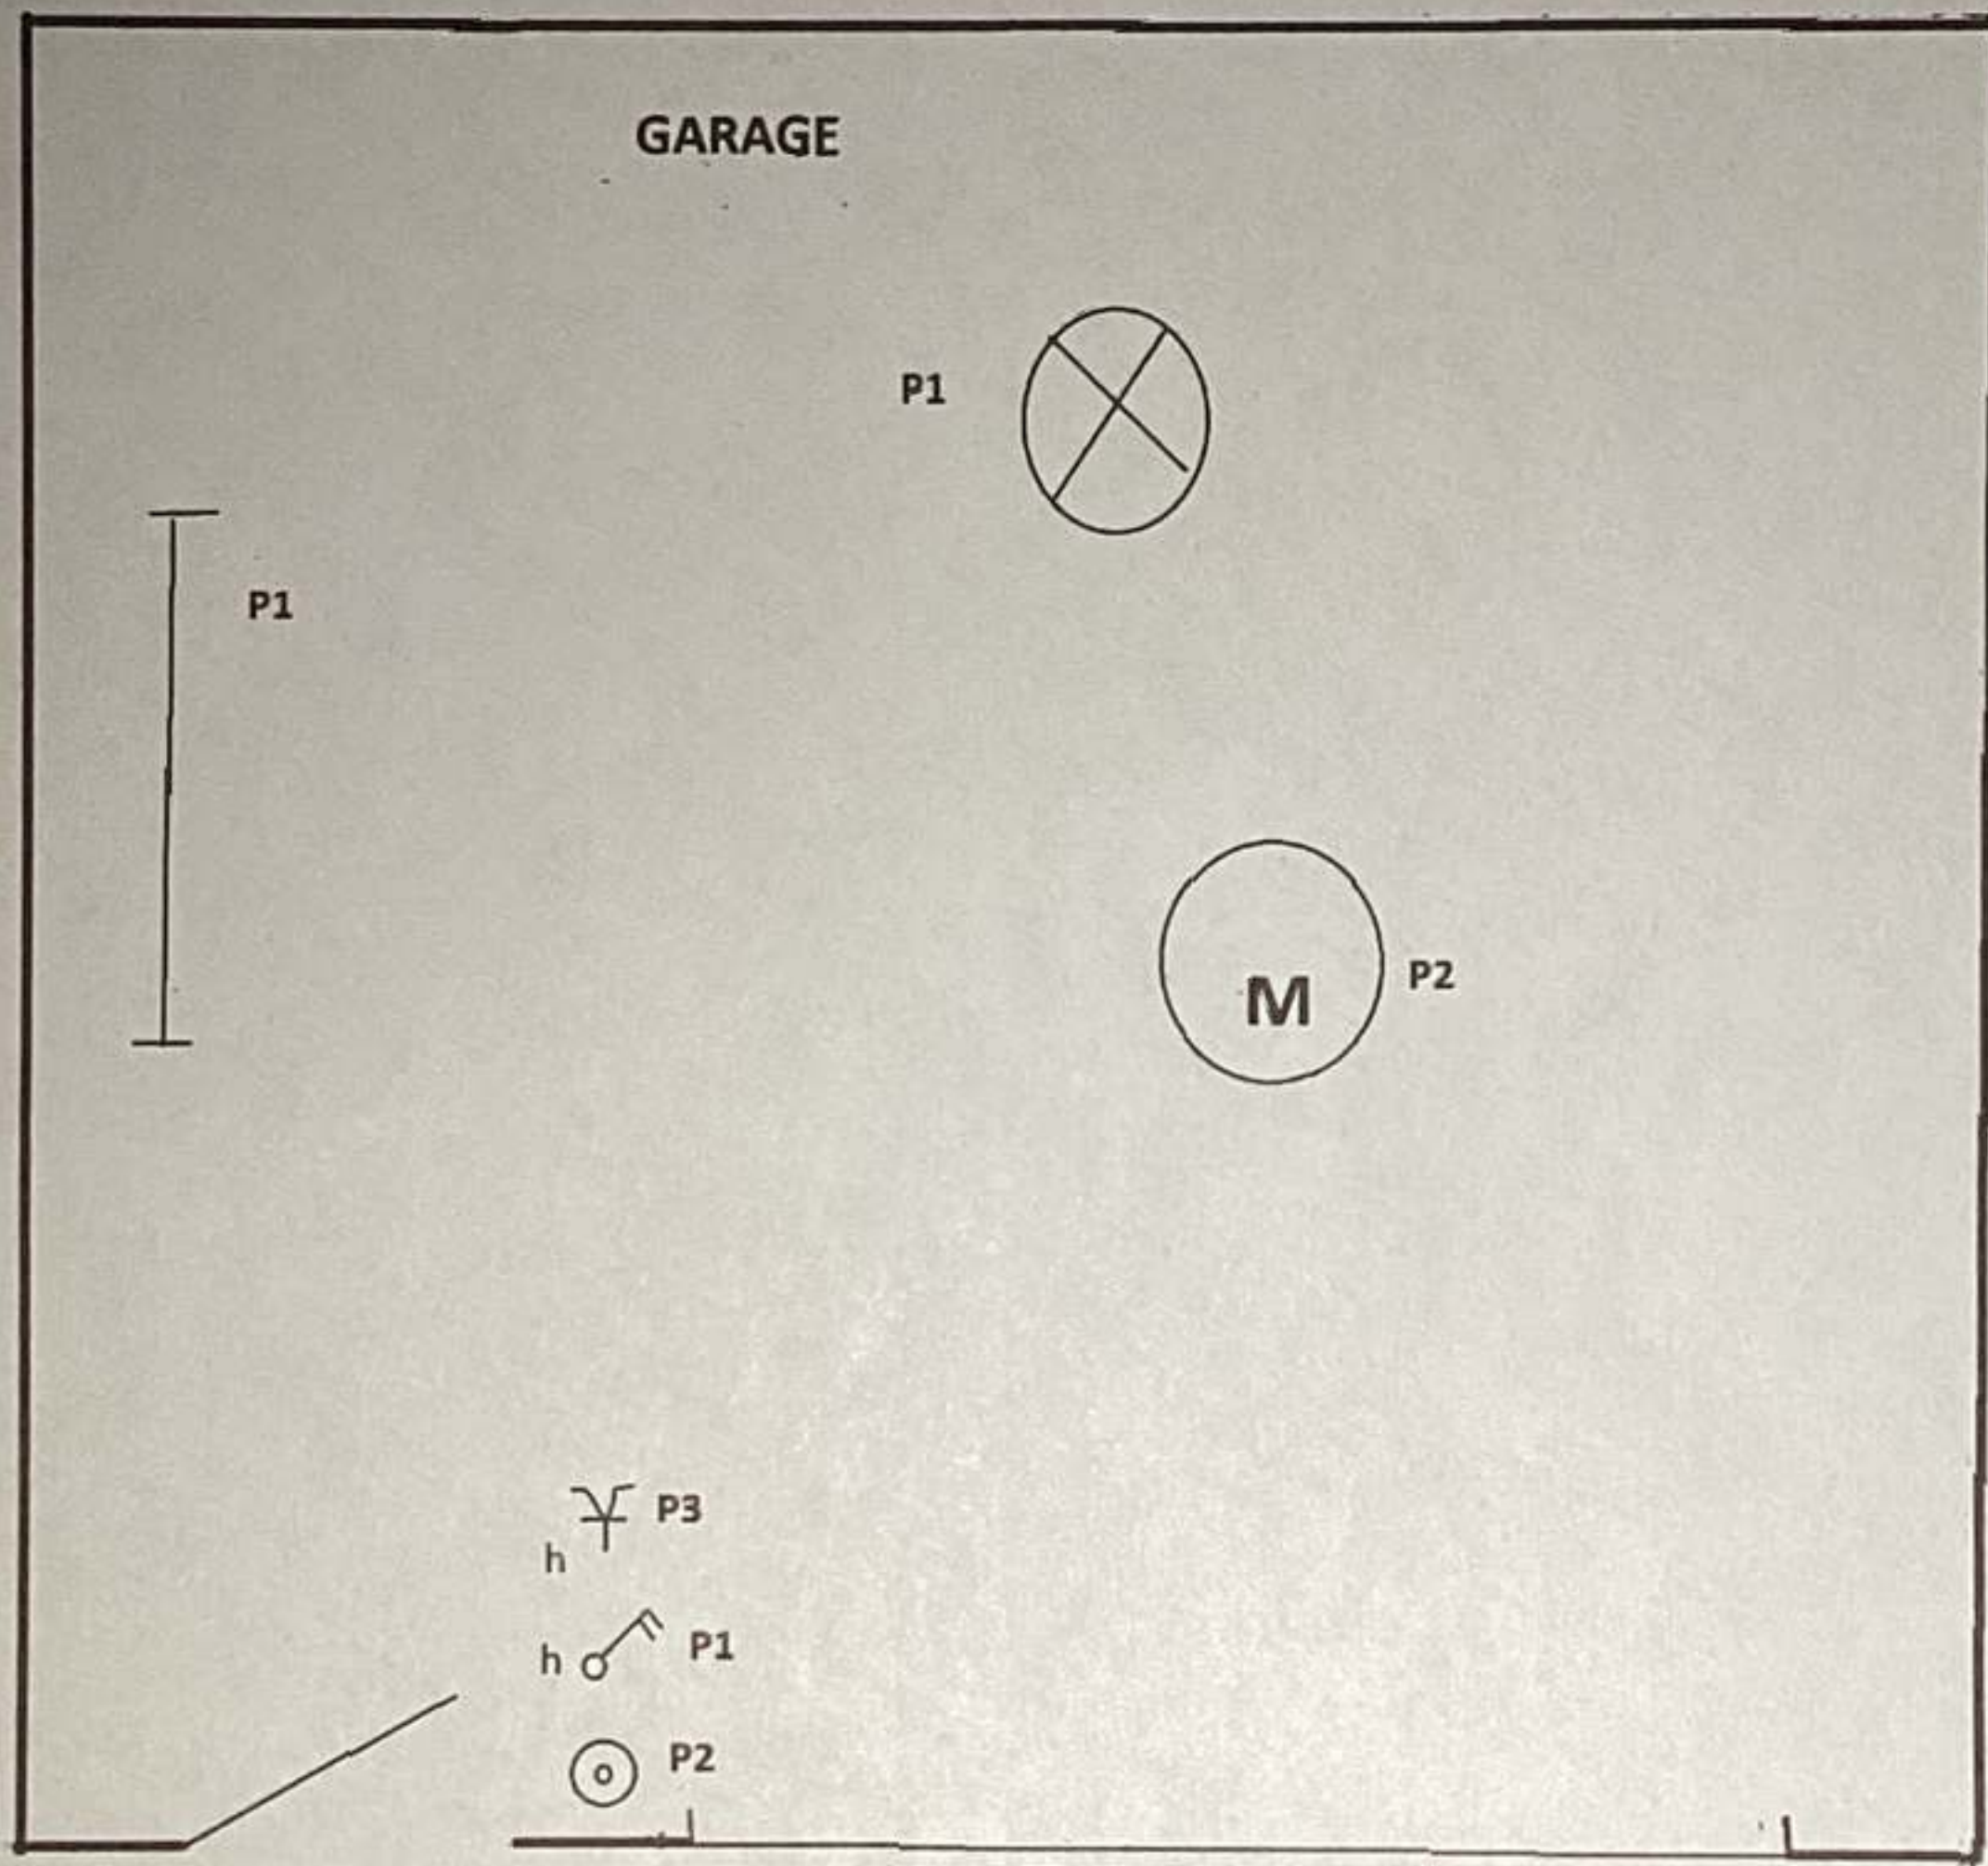

SITUATIESCHEMA GARAGE GROTE BAAN 62 2235 HULSHOUT
EIGENAAR JOHAN VERLINDEN

GACEG 316
Eerstelijks landmeetkundige Organisatie van
Jasen Landsvreugt

10/01/2025

EAN 541448820059294557