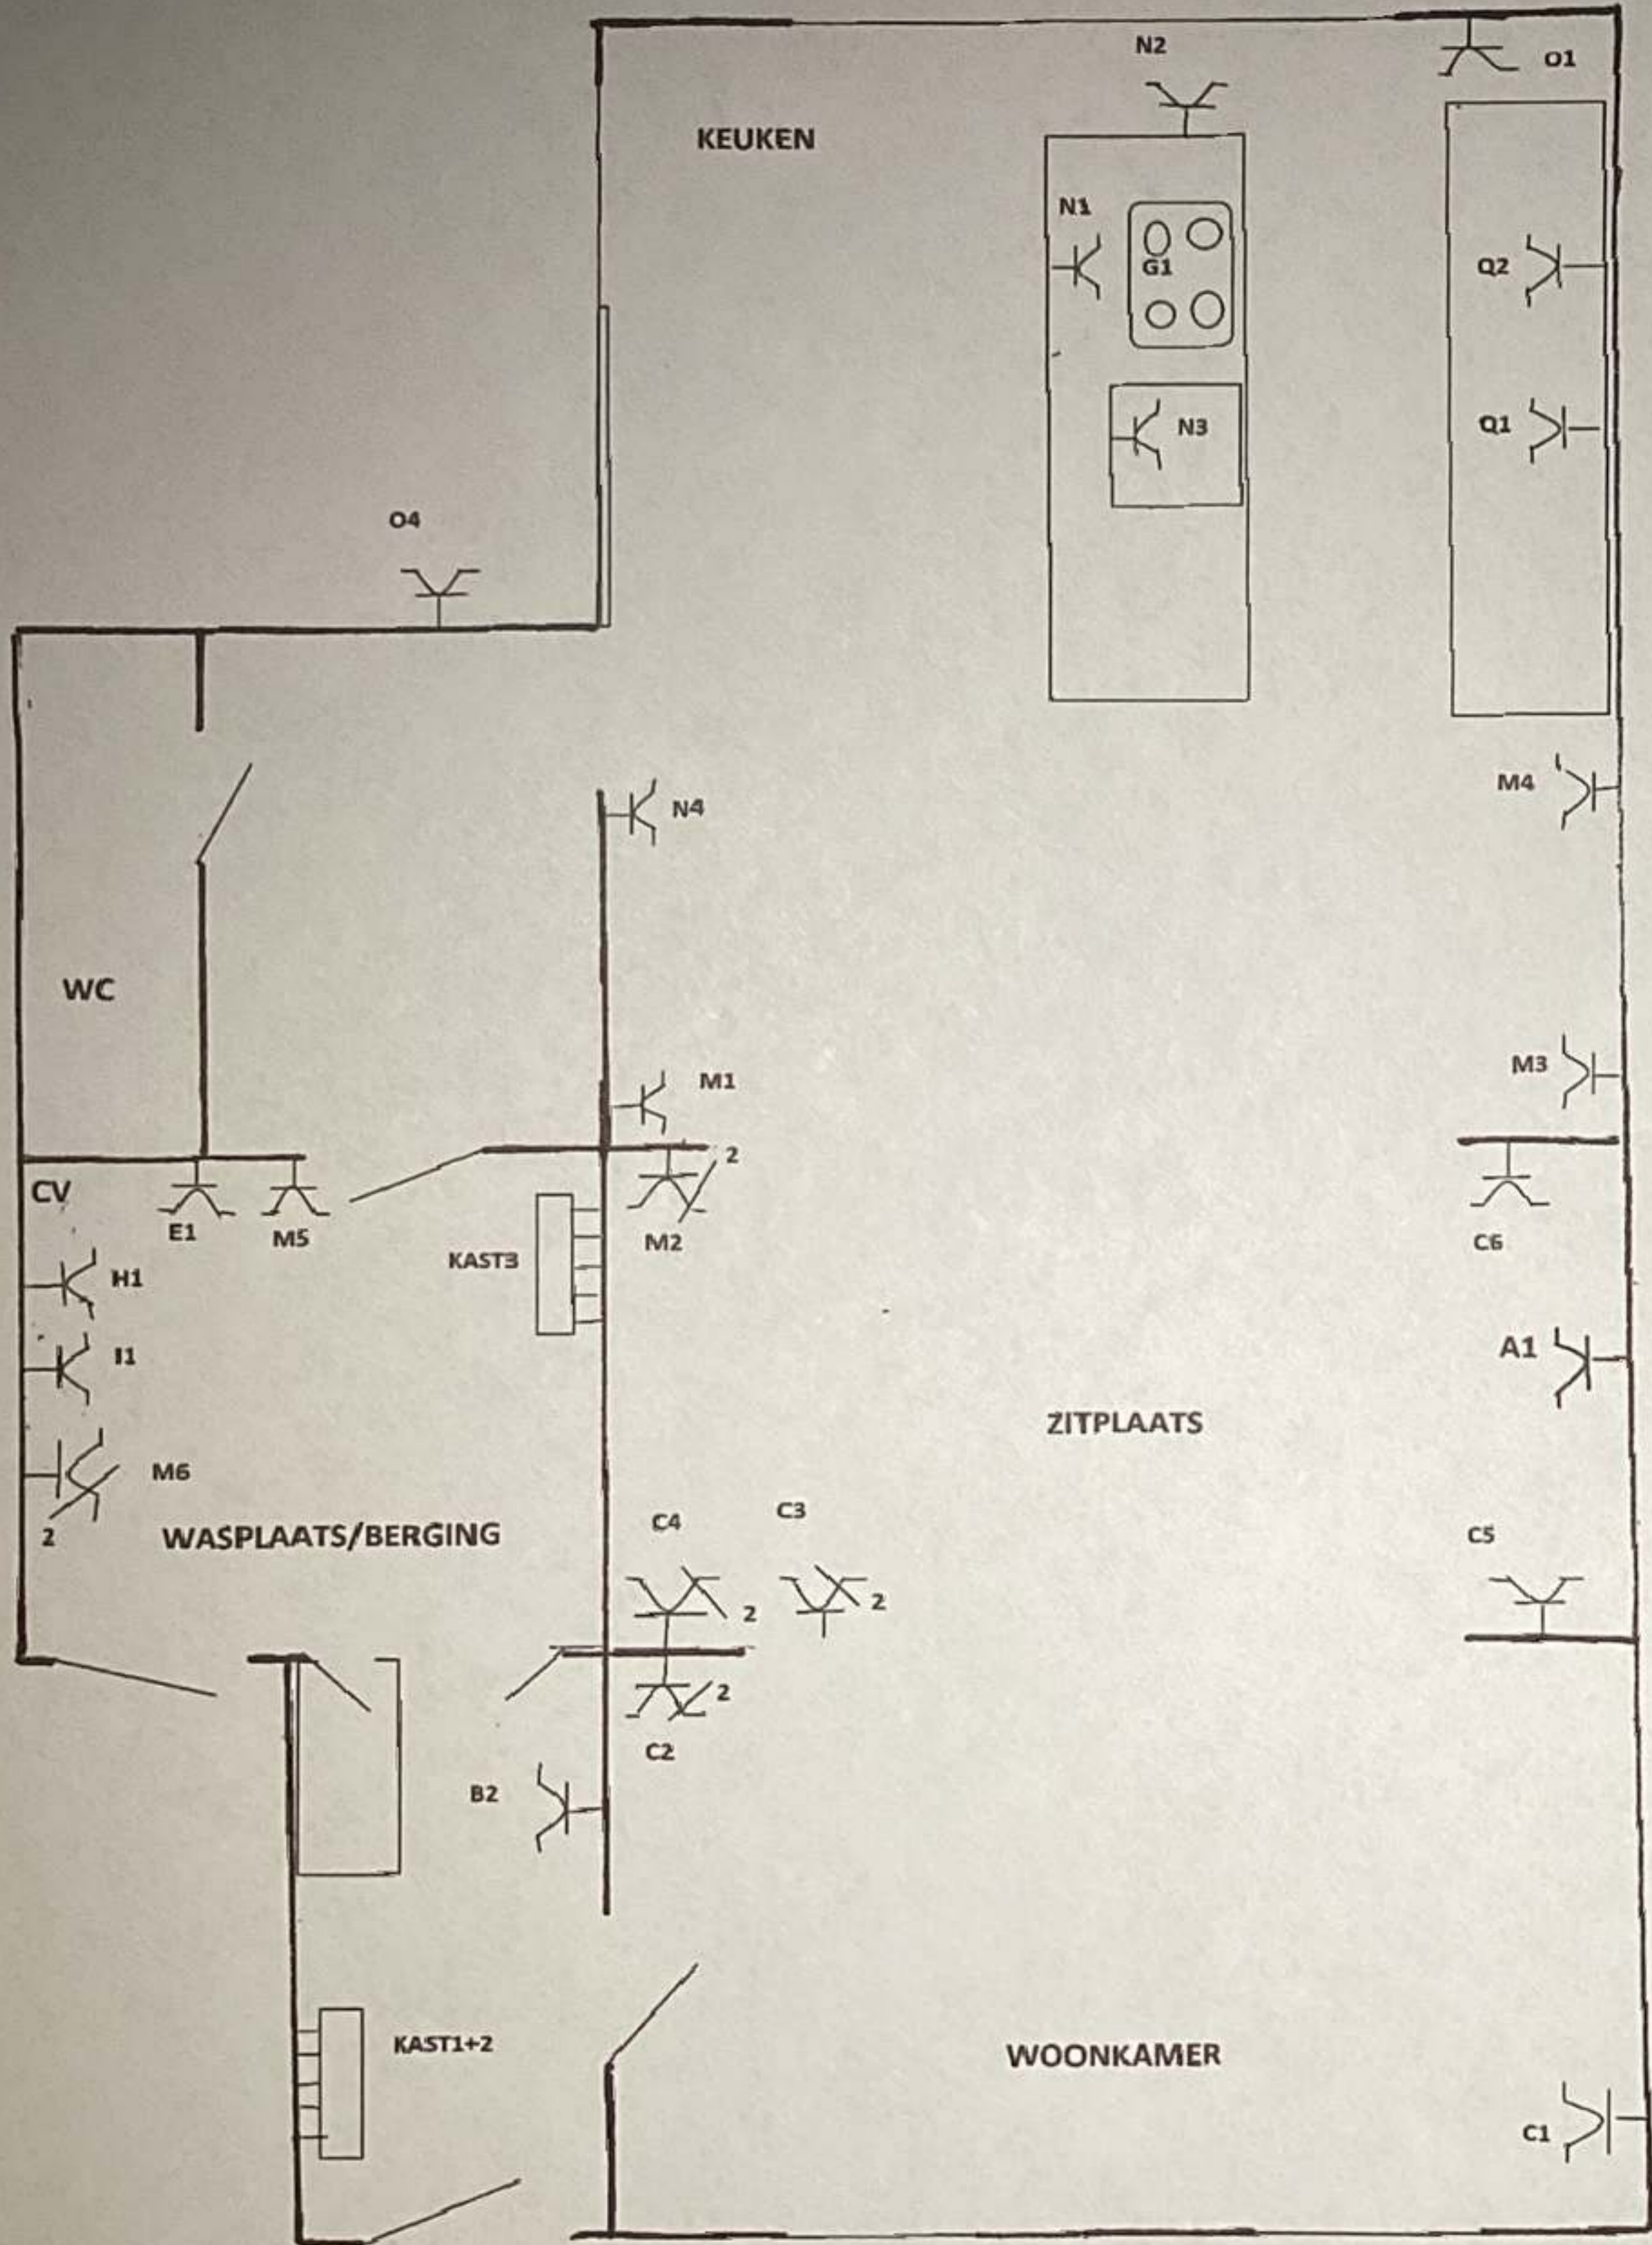

10/01/2025

EAN 541448820059294557

SITUATIESCHEMA GELIJKVLOERS LICHT GROTE BAAN 62 2235 HULSHOUT
EIGENAAR JOHAN VERLINDEN

[Handwritten signature]

10/01/2025

EAN 541448820059294557

SITUATIESCHEMA KELDER GROTE BAAN 62 2235 HULSHOUT
EIGENAAR JOHAN VERLINDEN