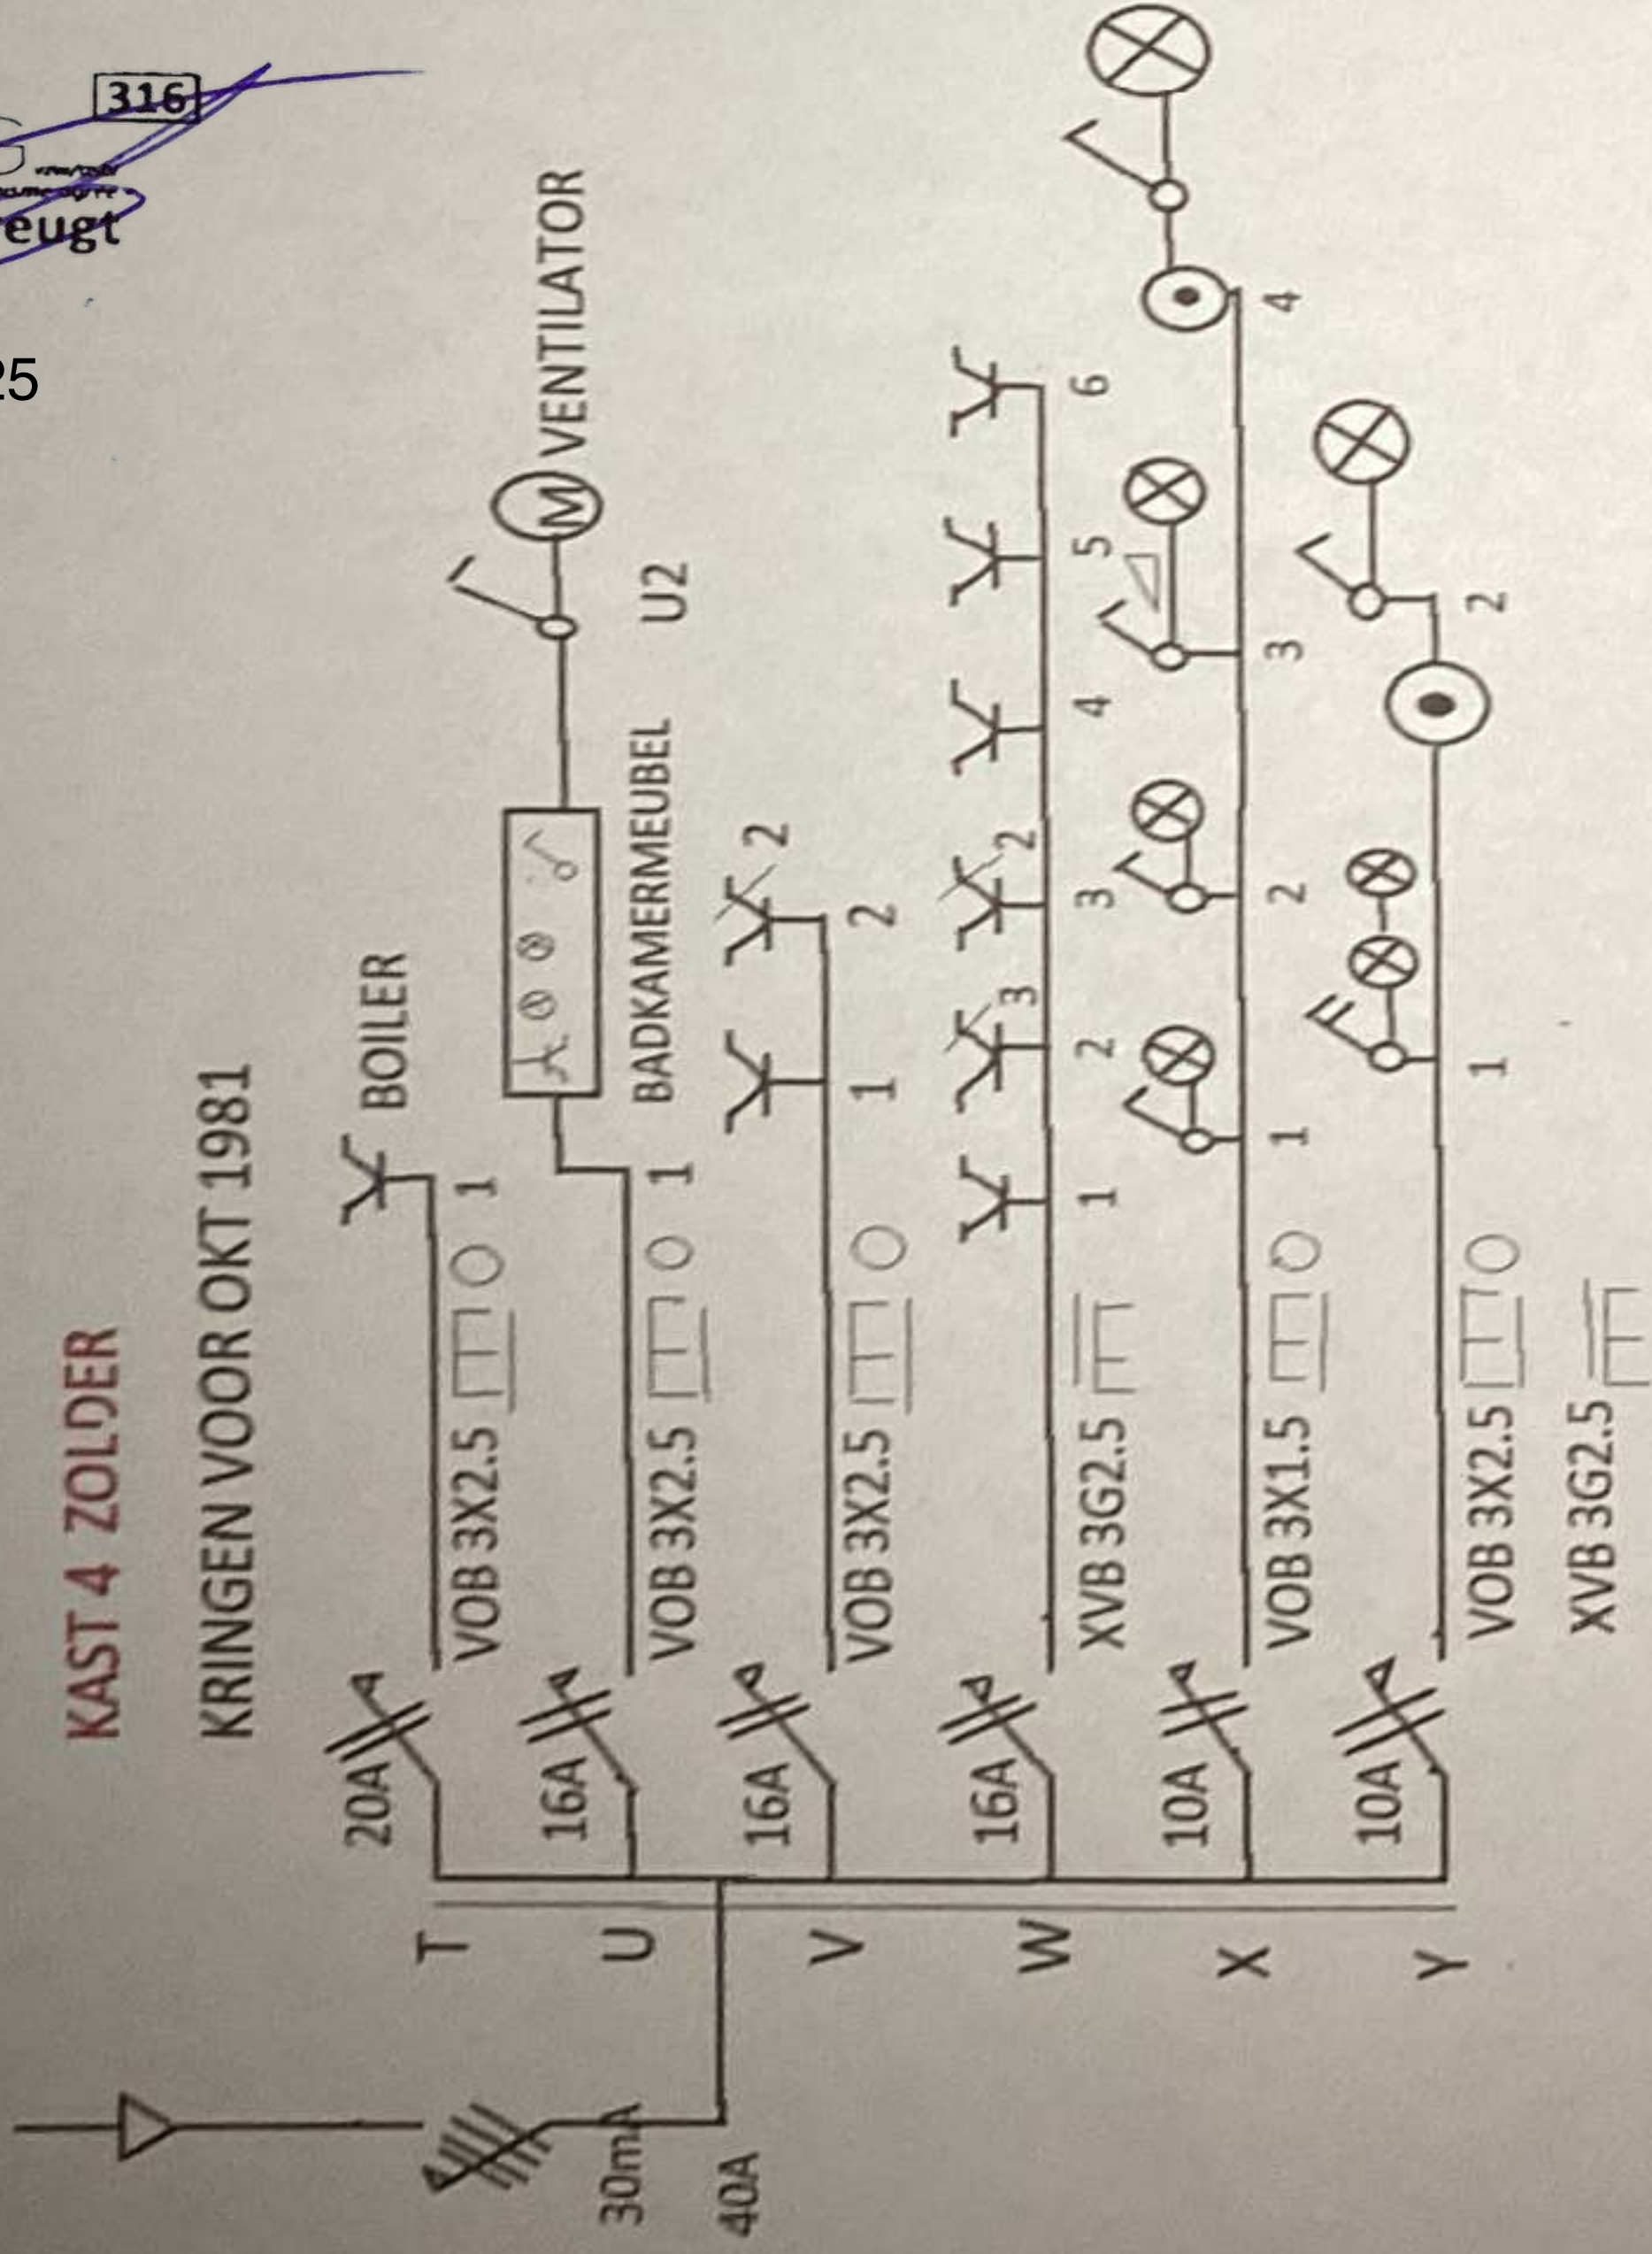

EENDRAADSCHAMA KAST 4 ZOLDER GROTE BAAN 62 2235 HULSHOUT
EIGENAAR JOHAN VERLINDEN

Erkend keuringsorganisme / Organisme agréé
Jason Landsvreugt

316

10/01/2025

EAN 541448820059294557