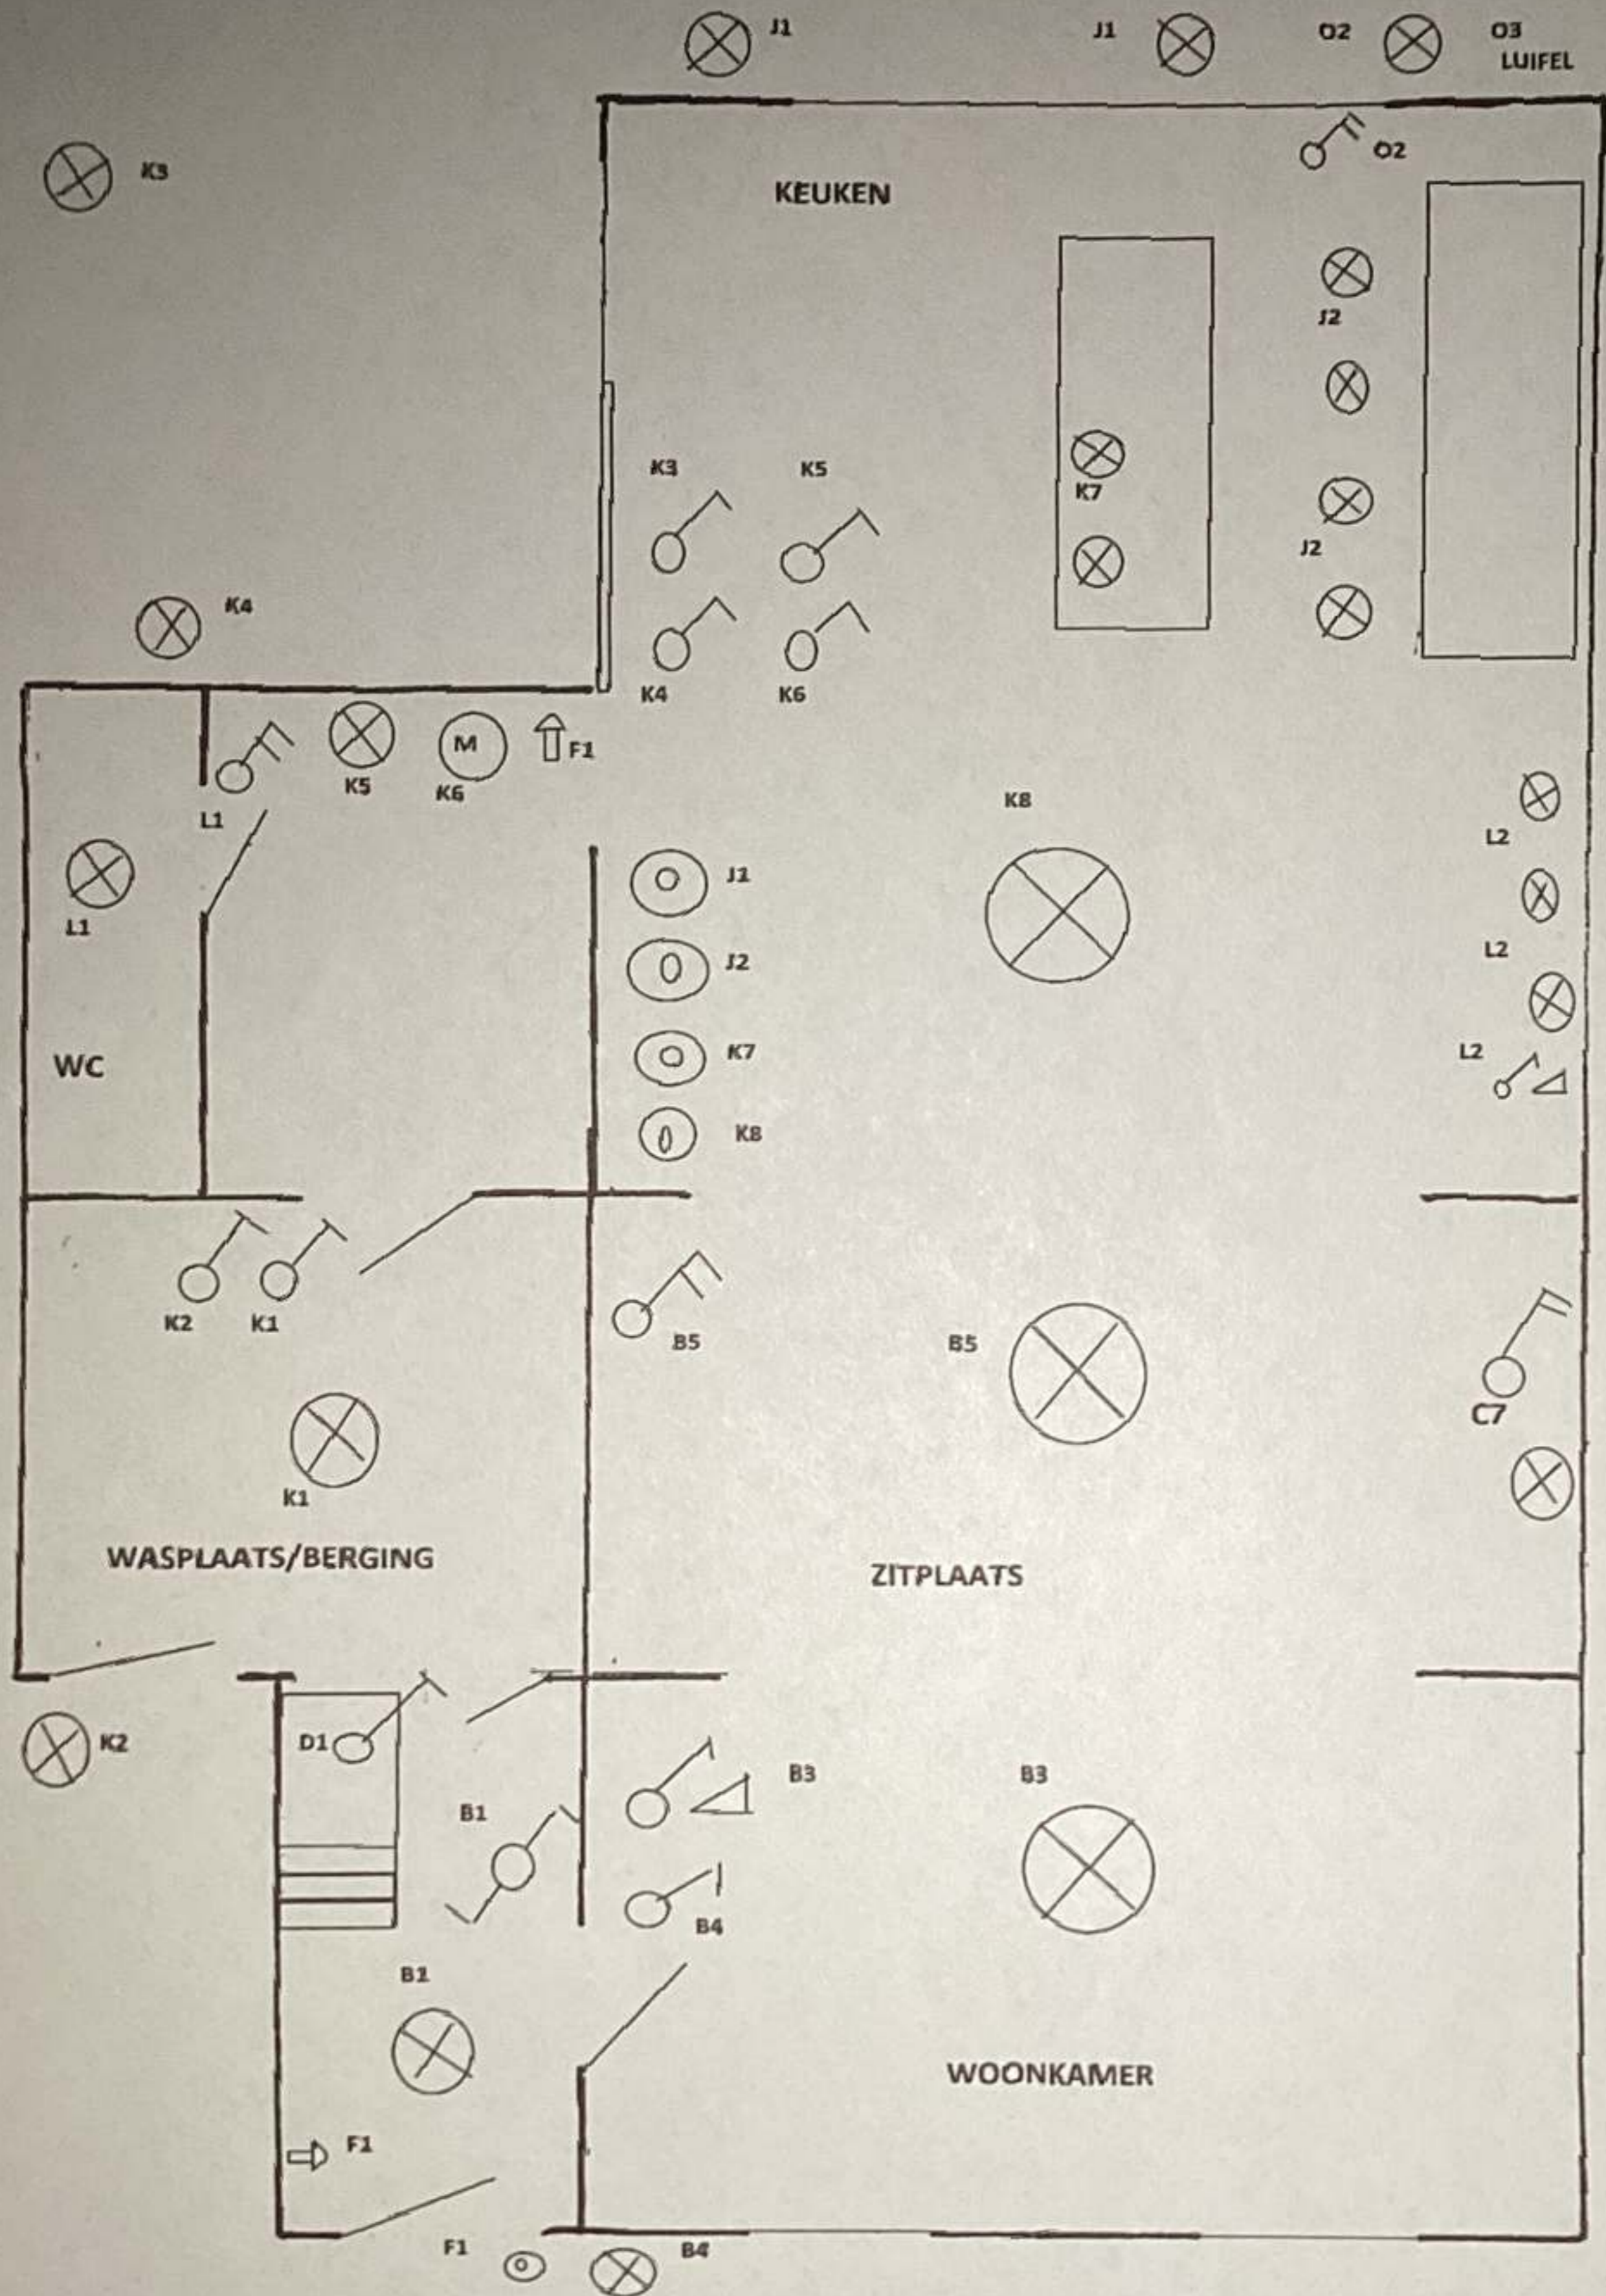

10/01/2025

EAN 541448820059294557

SITUATIESCHEMA GELIJKVLOERS LICHT GROTE BAAN 62 2235 HULSHOUT
EIGENAAR JOHAN VERLINDEN

[Handwritten signature]

10/01/2025

EAN 541448820059294557

SITUATIESCHEMA KELDER GROTE BAAN 62 2235 HULSHOUT
EIGENAAR JOHAN VERLINDEN