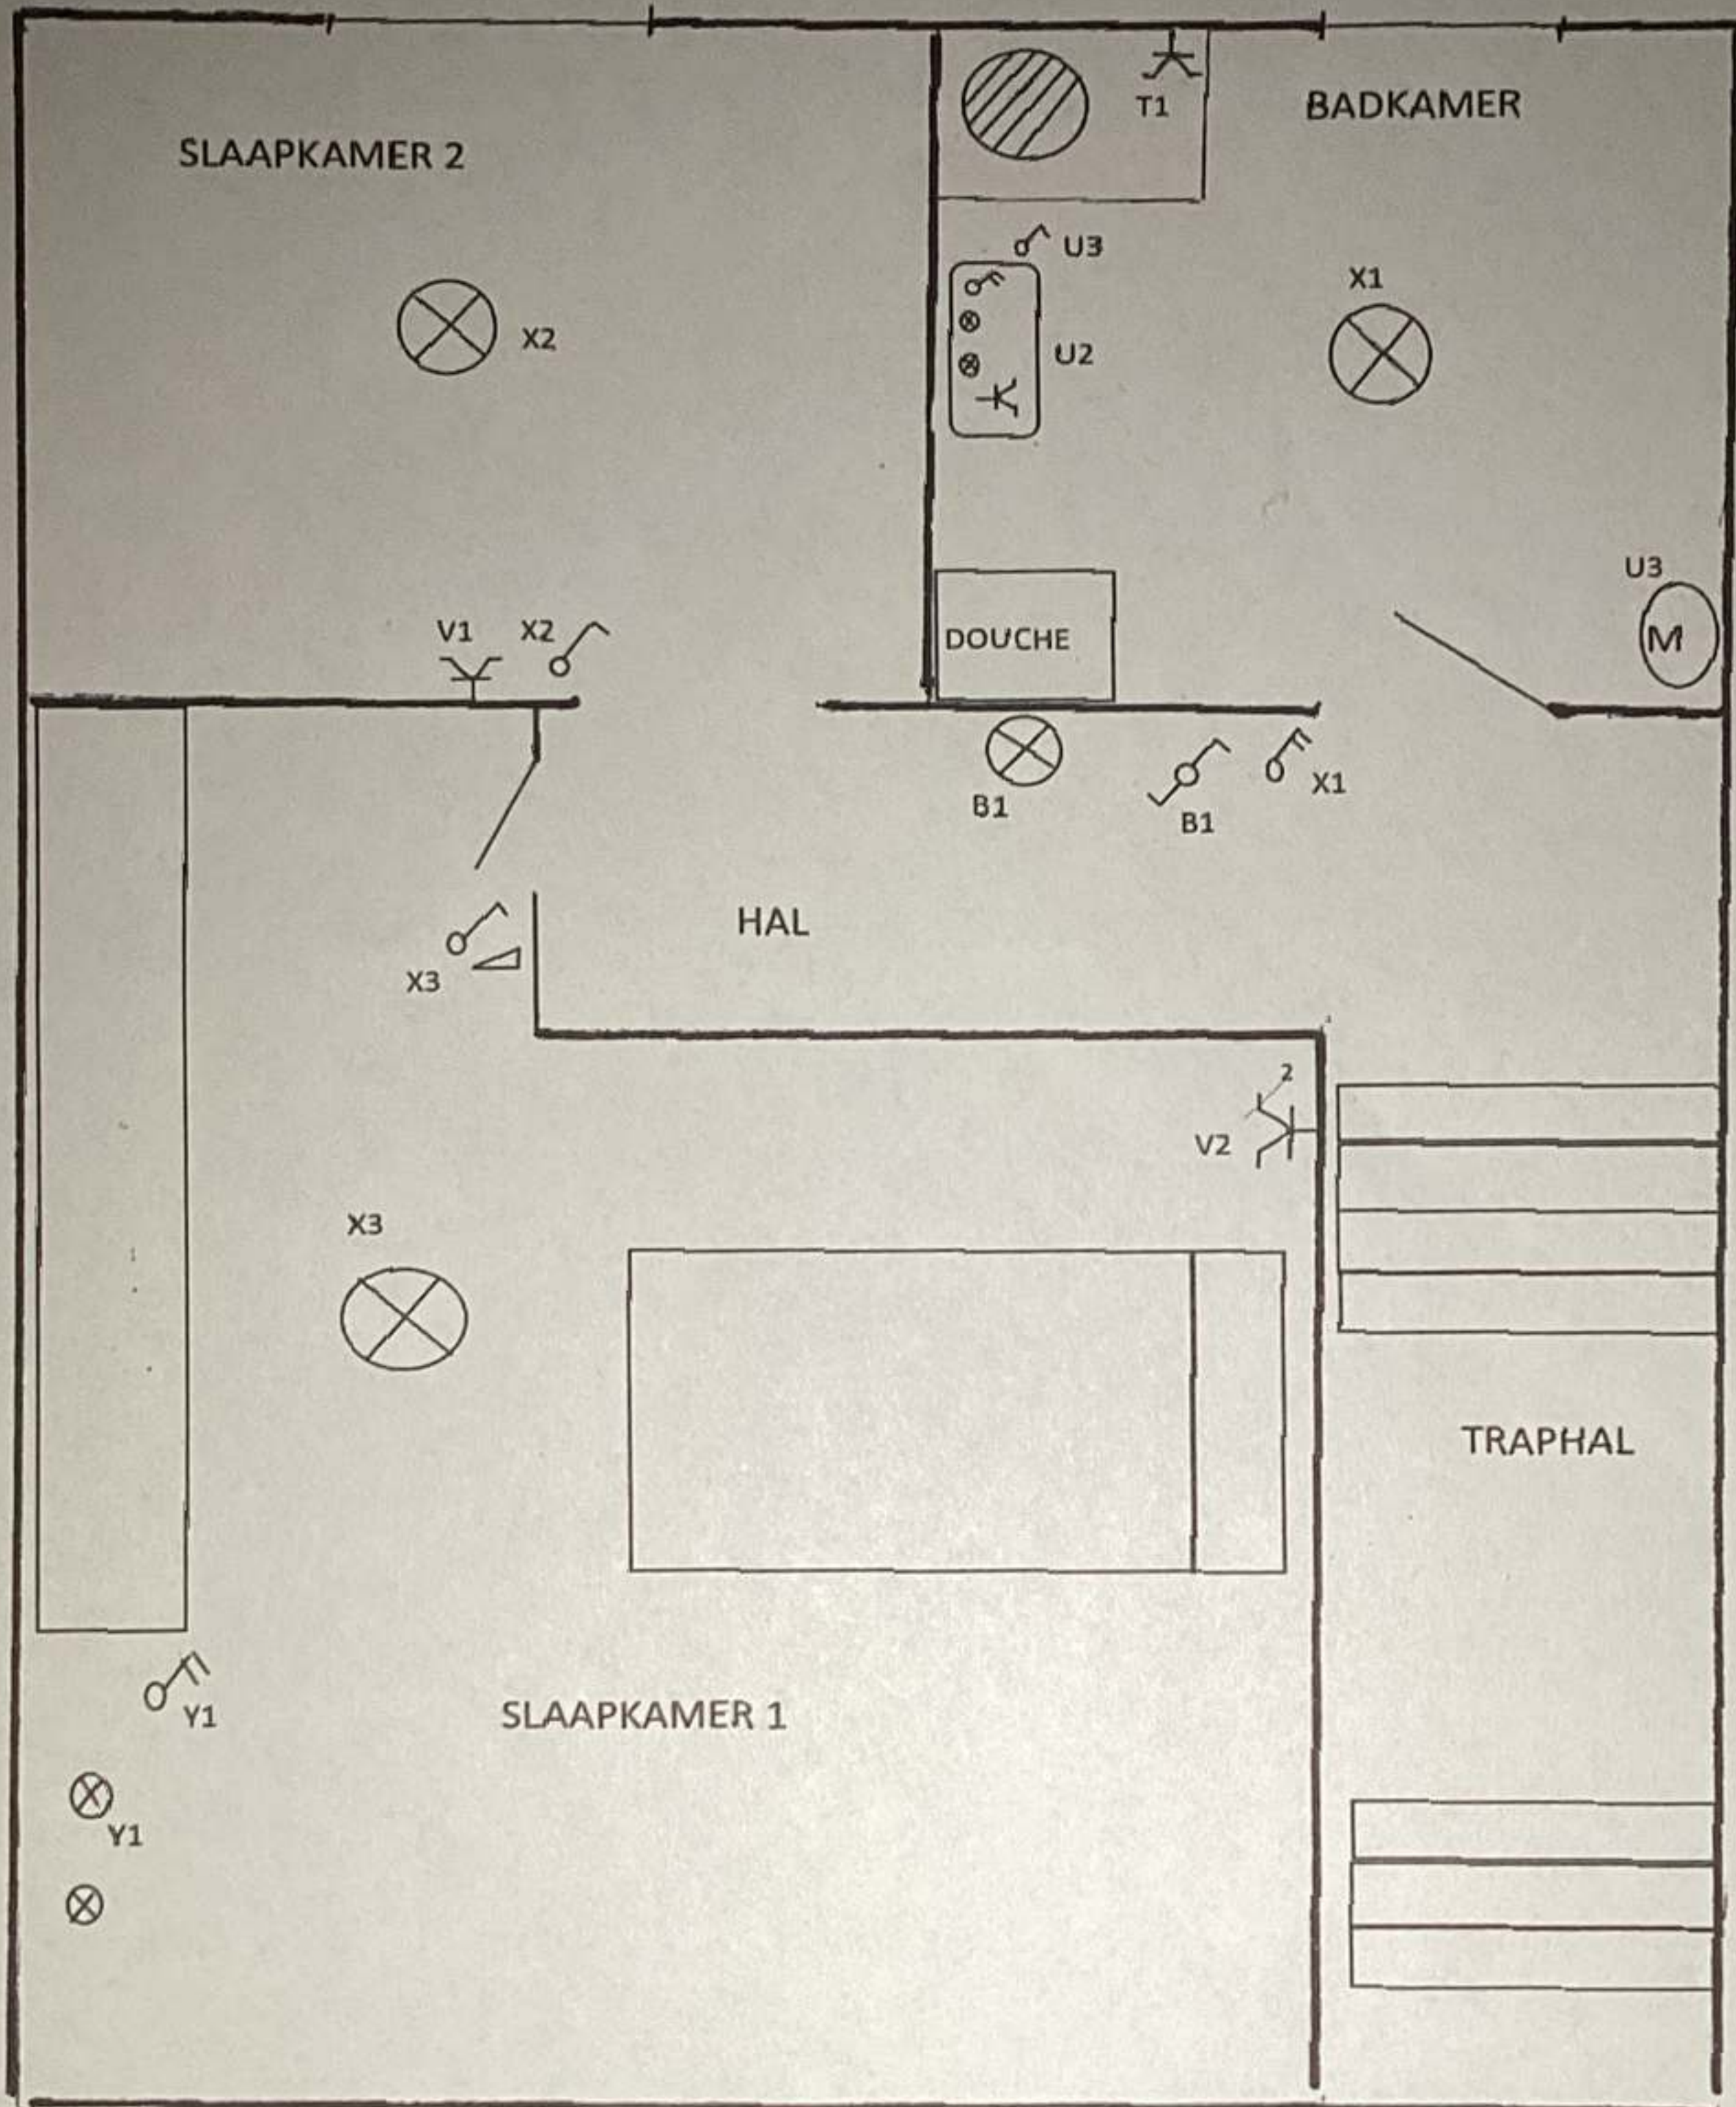

SITUATIESCHEMA VERDIEP GROTE BAAN 62 2235 HULSHOUT
EIGENAAR JOHAN VERLINDEN

GACEFC 316
Eenheid bouwvoorschriften Oranjestad
Jason Landsvregt

10/01/2025

EAN 541448820059294557