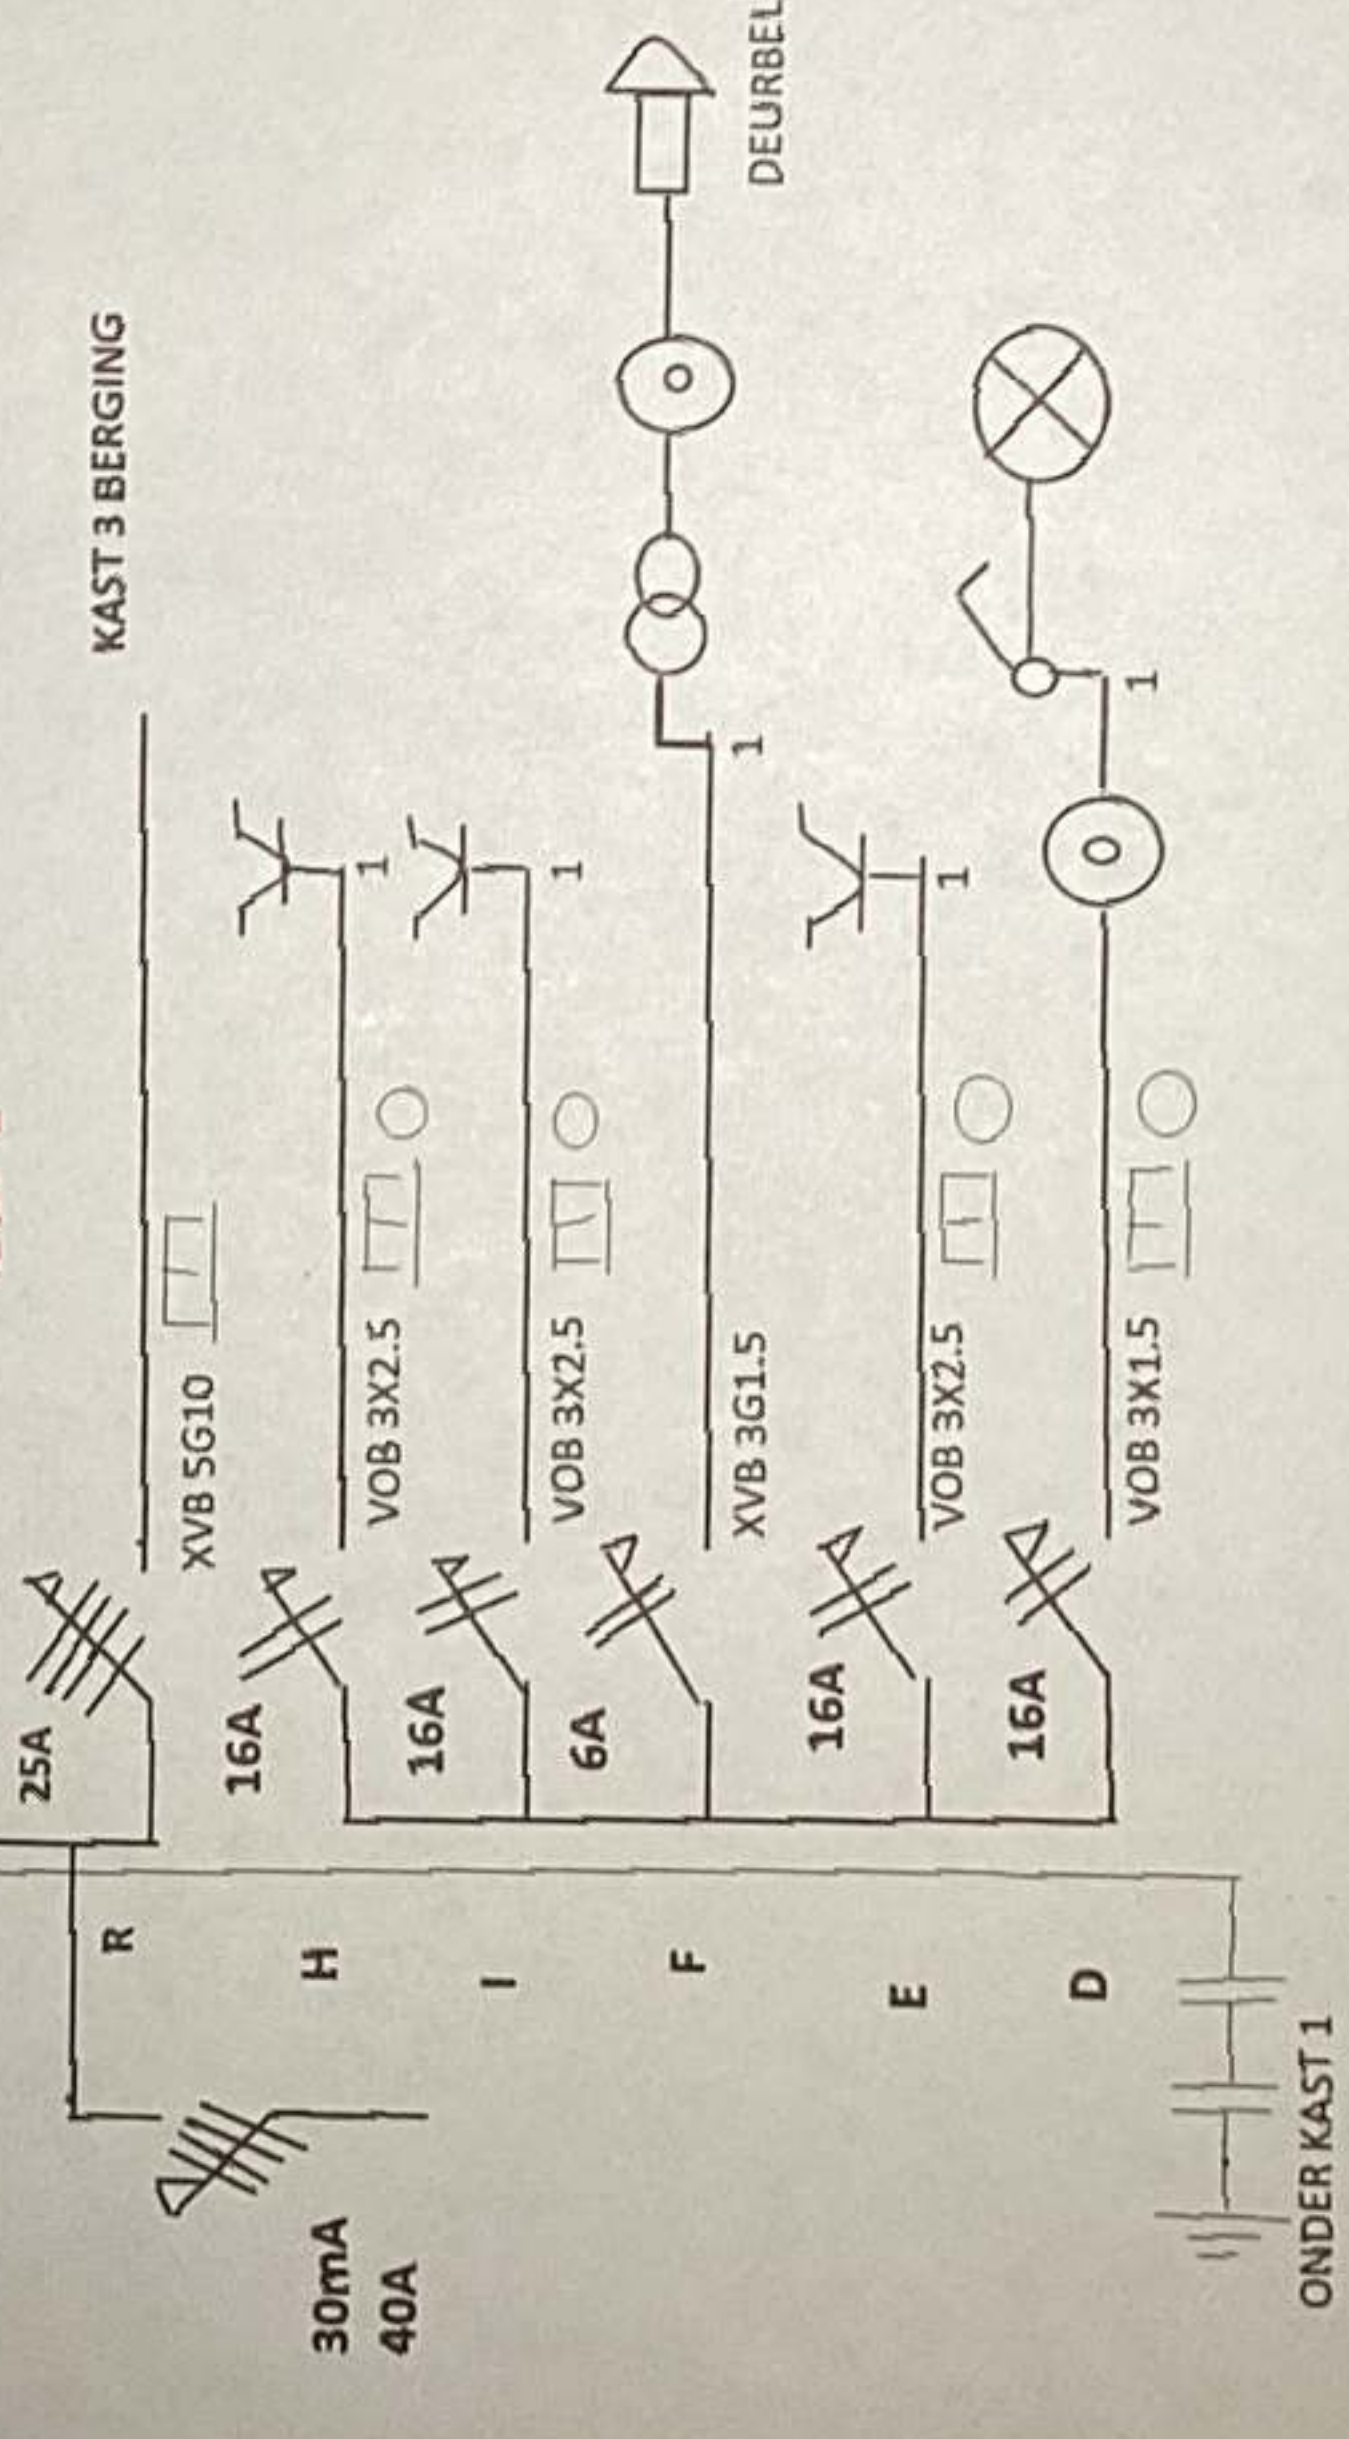

KEURINGSDOSSIER ELEKTRISCHE INSTALLATIE

GROTE BAAN 62 2235 Hulshout

Eigenaar: Johan Verlinden

EAN nummer : 541448820059294557

Bouwjaar ; 1935

Installatie deel 1 voor okt 1981

Uitbreiding keuken 2008

Aarding ; pennen (18ohm)

EENDRAADSCHEMA KAST 1+2 GROTE BAAN 62 2235 HULSHOUT
 EIGENAAR JOHAN VERLINDEN

[Handwritten signature]

10/01/2025

KAST 1

ABCDEFHIS VOOR 1981
 GR 2008

KAST 2

KAST 3 BERGING

EAN 541448820059294557

10/01/2025

EAN 541448820059294557

SITUATIESCHEMA GELIJKVLOERS LICHT GROTE BAAN 62 2235 HULSHOUT
EIGENAAR JOHAN VERLINDEN

[Handwritten signature]

10/01/2025

EAN 541448820059294557

SITUATIESCHEMA KELDER GROTE BAAN 62 2235 HULSHOUT
EIGENAAR JOHAN VERLINDEN